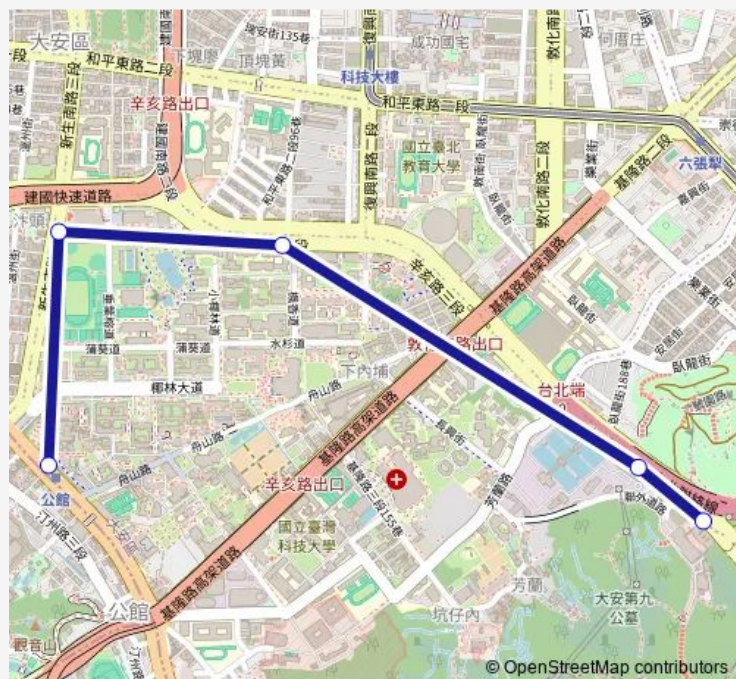

Bus 懷恩專車s31 捷運公館站-第二殯儀館

[Go to website](#)

Direction

捷運公館站 — 第二殯儀館

5 stops

[Open route schedule](#)

捷運公館站

臺大綜合體育館

臺大計資中心

青峰活動中心

第二殯儀館

Route schedule

捷運公館站 — 第二殯儀館

Monday	06:45-18:10
Tuesday	06:45-18:10
Wednesday	06:45-18:10
Thursday	06:45-18:10
Friday	06:45-18:10
Saturday	06:45-18:10
Sunday	06:45-18:10

Route info

Direction: 捷運公館站

Stops: 5

Trip Duration: 0 hour 7 min

懷恩專車s31 — 捷運公館站-第二殯儀館

懷恩專車s31 Bus time schedules and route maps are available in an offline PDF at busmaps.com. Use the busmaps.com website to see live bus times, train schedule or subway schedule, and step-by-step directions for all public transit in Taipei