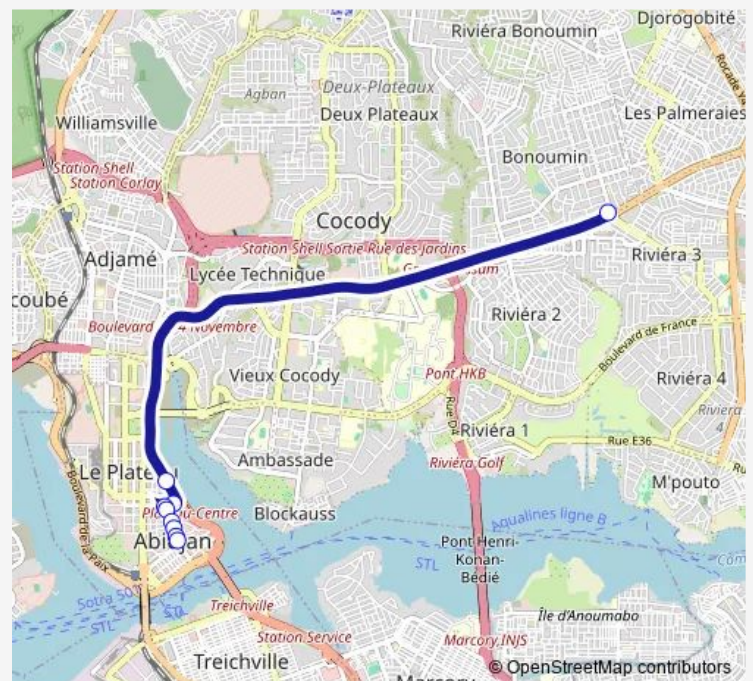

### Direction

Mosquée — 9 Kilo - Supermarché Cdc

6 stops

[Open route schedule](#)

Mosquée

Riviera 2

Carrefour Alpha

Cap Nord

### Route schedule

Mosquée — 9 Kilo - Supermarché Cdc

Monday 06:00

Tuesday 06:00

Wednesday 06:00

Thursday 06:00

Friday 06:00

Saturday 06:00

### Route info

Direction: Mosquée

Stops: 6

Trip Duration: 2 hour 0 min

■ woro woro banalisé : 9 kilo ↔ Plateau Mosquée

**Direction**

Gare 9 Kilo — Mosquée

9 stops