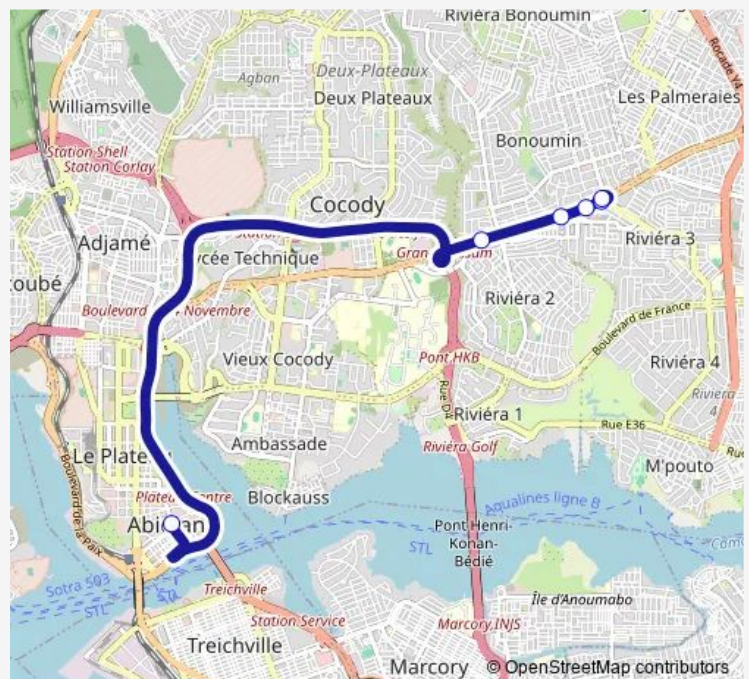

Bus woro woro banalisé : 9 kilo ↔ Plateau Mosquée

[Go to website](#)

Direction

Gare 9 Kilo — Mosquée

9 stops

[Open route schedule](#)

Gare 9 Kilo

À la Station

Gare 9 Kilo — Mosquée

Monday 06:00

Tuesday 06:00

Wednesday 06:00

Thursday 06:00

Friday 06:00

Saturday 06:00

Sunday 06:00

Route info

Direction: Gare 9 Kilo

Stops: 9

Trip Duration: 2 hour 0 min

■ woro woro banalisé : 9 kilo ↔ Plateau Mosquée

Direction

Mosquée — 9 Kilo - Supermarché Cdc

6 stops

[Open route schedule](#)

Mosquée

Riviera 2

Carrefour Alpha

Cap Nord

9 Kilo

9 Kilo - Supermarché Cdc

Route schedule