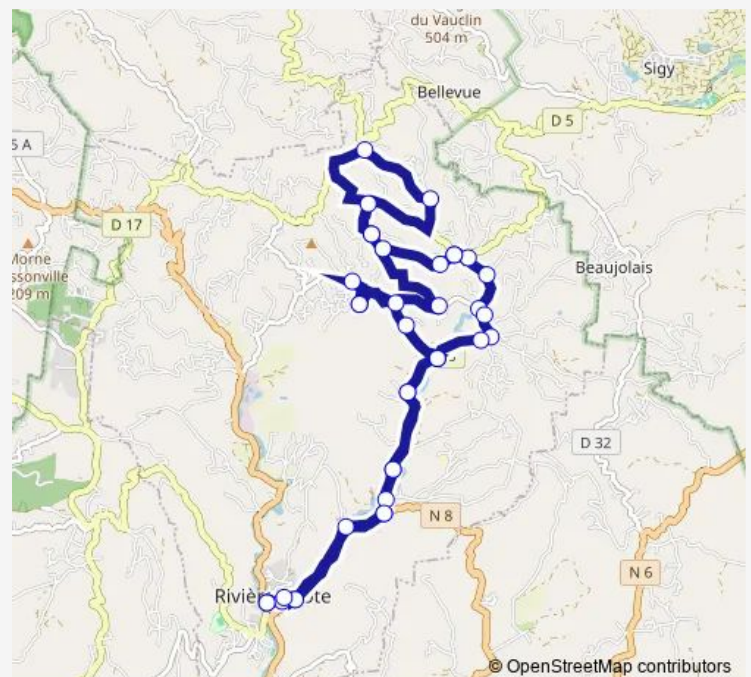

Rivière Pilote - Croisée Josseaud Rd18

Rivière Pilote - Ecole de Josseaud

Rivière Pilote - Résidence Josseaud

Rivière Pilote - Passié

Route schedule

Rivière Pilote - Gare Routière — Rivière Pilote - Gare Routière

Monday 06:00-17:45

Tuesday 06:00-17:45

Wednesday 06:00-17:45

Thursday 06:00-17:45

Friday 06:00-17:45

Saturday 06:00-16:00

Sunday 07:00-10:00

Route info

Direction: Rivière Pilote - Gare Routière

Stops: 37

Trip Duration: 0 hour 55 min

Rivière Pilote - Croisée Rollin Passié

Rivière Pilote - Canari Cassé

Rivière Pilote - Entrée Desruisseaux

Rivière Pilote - Croisée Grotte chauve-souris

Rivière Pilote - Croisée Rollin Passié

Rivière Pilote - Ecole de Josseaud

Rivière Pilote - Beauregard Sucrières

Rivière Pilote - Escarvailless/Beauregard

Rivière Pilote - Croisée Lowenski/Gran Bwa Rd18

Rivière Pilote - Pont Beuze