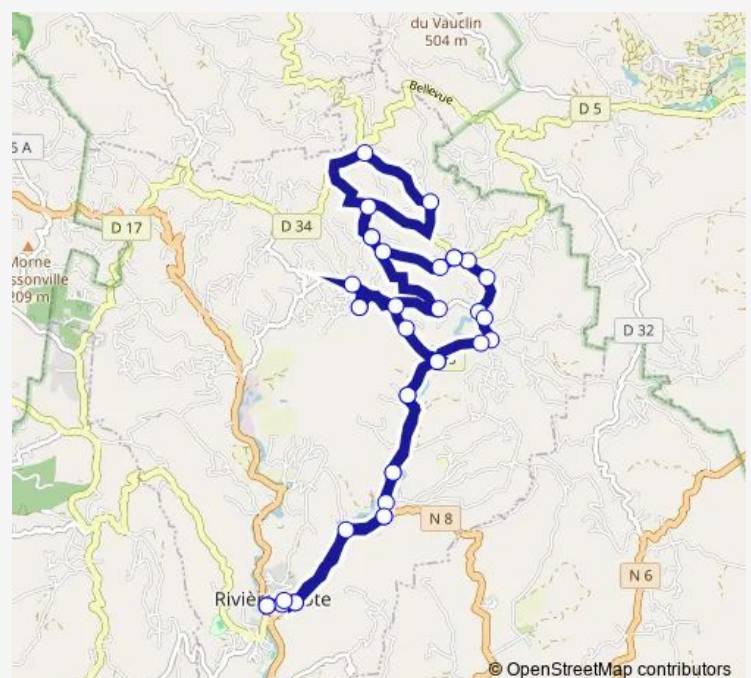

Rivière Pilote - Croisée Josseaud Rd18

Rivière Pilote - Ecole de Josseaud

Rivière Pilote - Résidence Josseaud

Rivière Pilote - Passié

Route schedule

Rivière Pilote - Gare Routière — Rivière Pilote - Gare Routière

Monday 06:00-17:45

Tuesday 06:00-17:45

Wednesday 06:00-17:45

Thursday 06:00-17:45

Friday 06:00-17:45

Saturday 06:00-16:00

Sunday 07:00-10:00

Route info

Direction: Rivière Pilote - Gare Routière

Stops: 37

Trip Duration: 0 hour 55 min

Rivière Pilote - Croisée Rollin Passié

Rivière Pilote - Canari Cassé

Rivière Pilote - Entrée Desruisseaux

Rivière Pilote - Croisée Grotte chauve-souris

Rivière Pilote - Croisée Rollin Passié

Rivière Pilote - Ecole de Josseaud

Rivière Pilote - Beauregard Sucrières

Rivière Pilote - Escarvailless/Beauregard

Rivière Pilote - Croisée Lowenski/Gran Bwa Rd18

Rivière Pilote - Pont Beuze