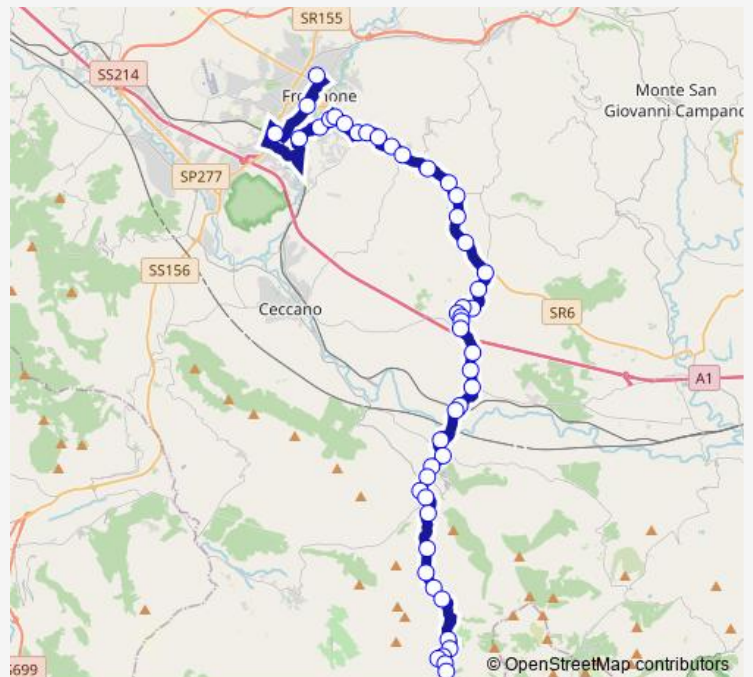

Torrice | Via Casilina Via Forcella Nord # f5241

Torrice | San Filippo # f5242

Torrice | Sant'Antonio # f5243

Torrice | Via Casilina Via Prata # f5244

Ripi | Zona Industriale Casilina # f5245

Ripi | Via Casilina Via Porroni # f5246

Ripi | Via Casilina Via Sabatino # f5247

Ripi | Bivio Casilina # f1992

Pofi | Via Casilina Nord Via Colombella # f6424

Pofi | Vicolo Valle Corte # f6425

Route schedule

Frosinone | Via Tiburtina Via Lago Maggiore # f3479 — Vallecorsa | Via Roma Via Madonna # f6355

Monday	11:05
Tuesday	11:05-11:20
Wednesday	11:05
Thursday	11:05-11:20
Friday	11:05-11:20
Saturday	11:30
Sunday	—

Route info

Direction: Frosinone | Via Tiburtina Via Lago Maggiore # f3479

Stops: 48

Trip Duration: 1 hour 5 min