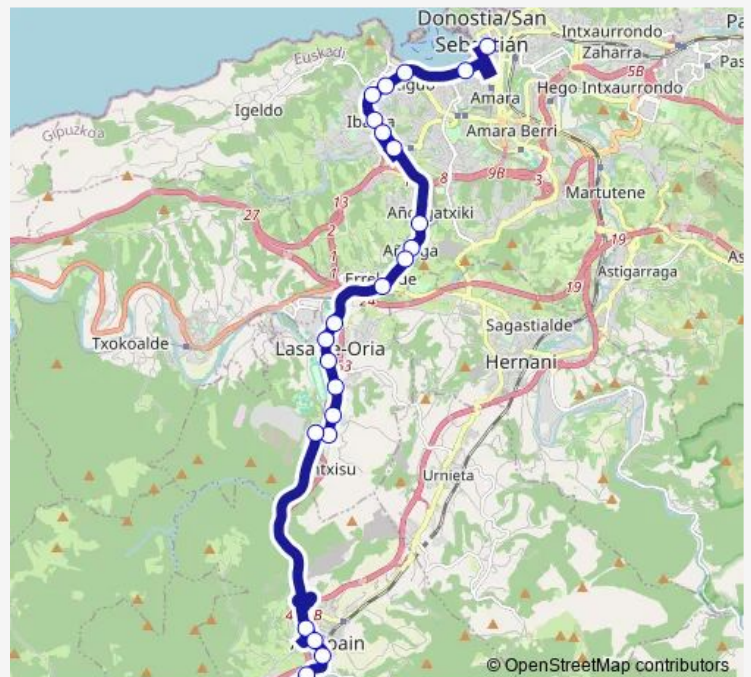

Tolosa Hiribidea - Amerika Plaza

Tolosa Hiribidea - Lorea

Tolosa Hiribidea 77 - Unibertsitateak

Tolosa Hiribidea 13 - Magisteritza

Route schedule

Sorabilla — Askatasunaren Hiribidea, 28

Monday 05:33-21:18

Tuesday 05:33-21:18

Wednesday 05:33-21:18

Thursday 05:33-21:18

Friday 05:33-21:18

Saturday 06:18-21:18

Sunday 07:08-21:08

Route info

Direction: Sorabilla

Stops: 26

Trip Duration: 0 hour 56 min

Bu03 — Andoain>Lasarte-Oria>Donostia (Antiguatik)

Zumalakarregi Hiribidea, 11 - Esklabak

Zubieta Plaza

Urbieta 28

Etxaide Kalea, 3

Askatasunaren Hiribidea, 28

## Direction

Askatasunaren Hiribidea, 28 — Sorabilla

25 stops

[Open route schedule](#)

Askatasunaren Hiribidea, 28

Zubieta Plaza

Zumalakarregi Hiribidea 4

Tolosa Hiribidea - Zubimusu Parkea