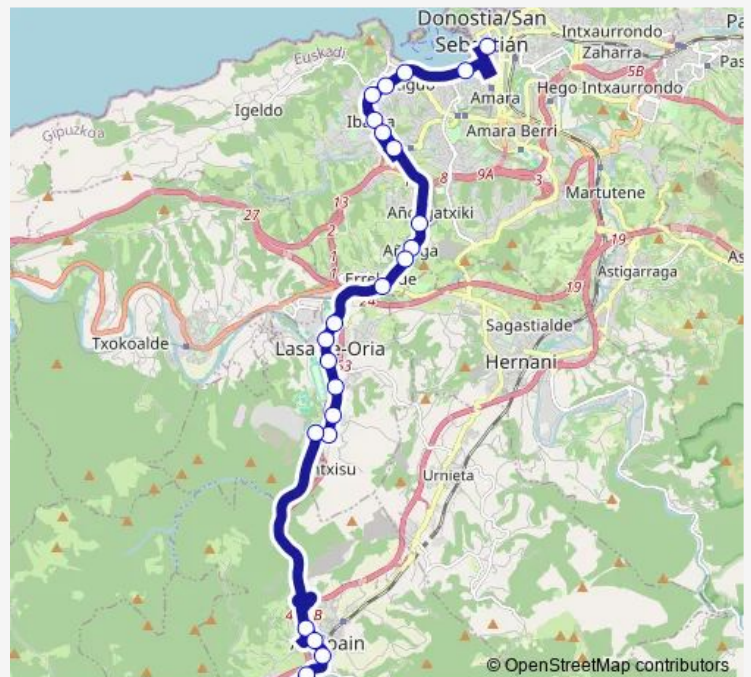

Tolosa Hiribidea - Amerika Plaza

Tolosa Hiribidea - Lorea

Tolosa Hiribidea 77 - Unibertsitateak

Tolosa Hiribidea 13 - Magisteritza

Route schedule

Sorabilla — Askatasunaren Hiribidea, 28

Monday 05:33-21:18

Tuesday 05:33-21:18

Wednesday 05:33-21:18

Thursday 05:33-21:18

Friday 05:33-21:18

Saturday 06:18-21:18

Sunday 07:08-21:08

Route info

Direction: Sorabilla

Stops: 26

Trip Duration: 0 hour 56 min

BU03 — Andoain>Lasarte-Oria>Donostia (Antiguatik)

Zumalakarregi Hiribidea, 11 - Esklabak

Zubieta Plaza

Urbieta 28

Etxaide Kalea, 3

Askatasunaren Hiribidea, 28

Direction

Askatasunaren Hiribidea, 28 — Sorabilla

25 stops

[Open route schedule](#)

Askatasunaren Hiribidea, 28

Zubieta Plaza

Zumalakarregi Hiribidea 4

Tolosa Hiribidea - Zubimusu Parkea

Tolosa Hiribidea - Magisteritza