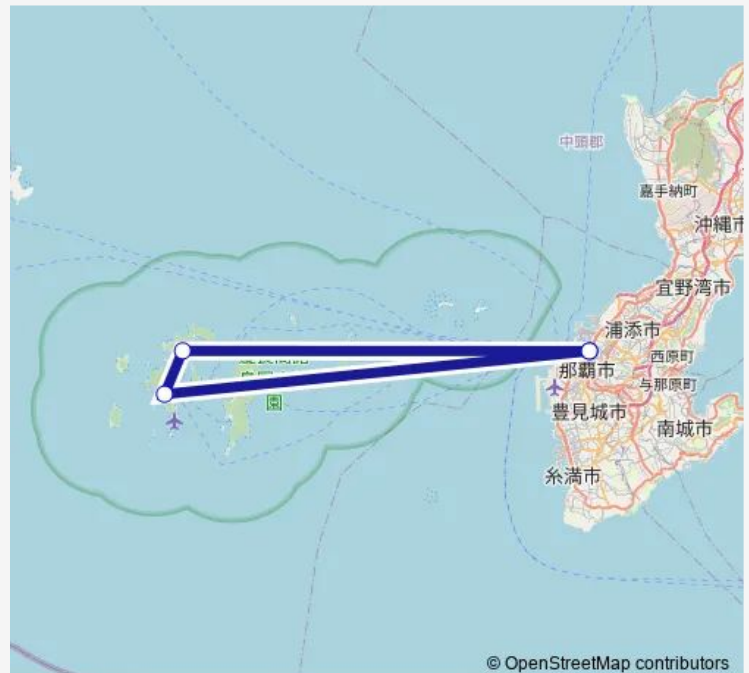

Ferry クイーンざまみ (高速船)

[Go to website](#)

Direction

那覇泊 — 那覇泊

4 stops

[Open route schedule](#)

那覇泊

阿嘉港

座間味港

那覇泊

Route schedule

那覇泊 — 那覇泊

Monday	13:00-16:00
Tuesday	13:00-16:00
Wednesday	13:00-16:00
Thursday	13:00-16:00
Friday	13:00-16:00
Saturday	09:00-16:00
Sunday	13:00-16:00

Route info

Direction: 那覇泊

Stops: 4

Trip Duration: 2 hour 10 min

© OpenStreetMap contributors

■ クイーンざまみ (高速船)

BusMaps

Direction

那覇泊 — 那覇泊

4 stops

[Open route schedule](#)