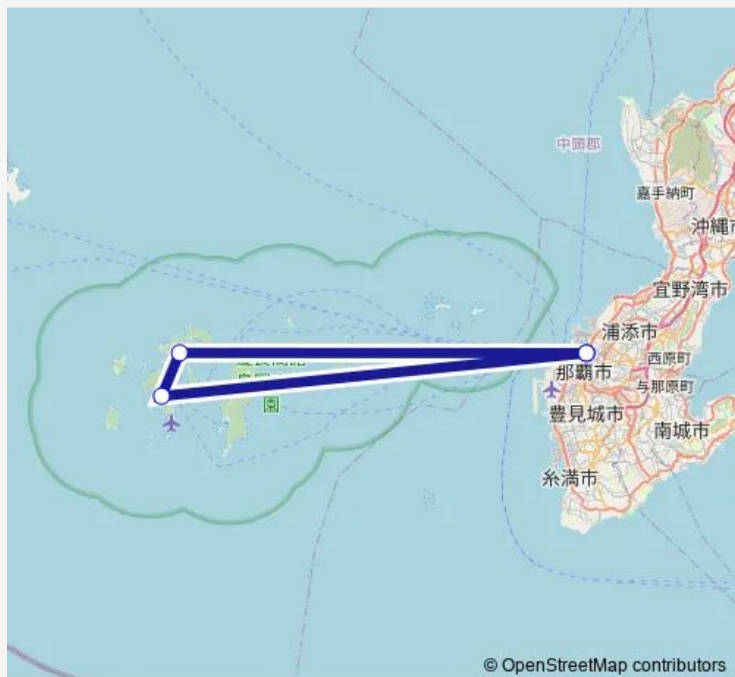

Ferry クイーンざまみ (高速船)

[Go to website](#)

Direction

那覇泊 — 那覇泊

4 stops

[Open route schedule](#)

那覇泊

阿嘉港

座間味港

那覇泊

Route schedule

那覇泊 — 那覇泊

Monday	13:00-16:00
Tuesday	13:00-16:00
Wednesday	13:00-16:00
Thursday	13:00-16:00
Friday	13:00-16:00
Saturday	09:00-16:00
Sunday	13:00-16:00

Route info

Direction: 那覇泊

Stops: 4

Trip Duration: 2 hour 10 min

© OpenStreetMap contributors

■ クイーンざまみ (高速船)

BusMaps

Direction

那覇泊 — 那覇泊

4 stops

[Open route schedule](#)