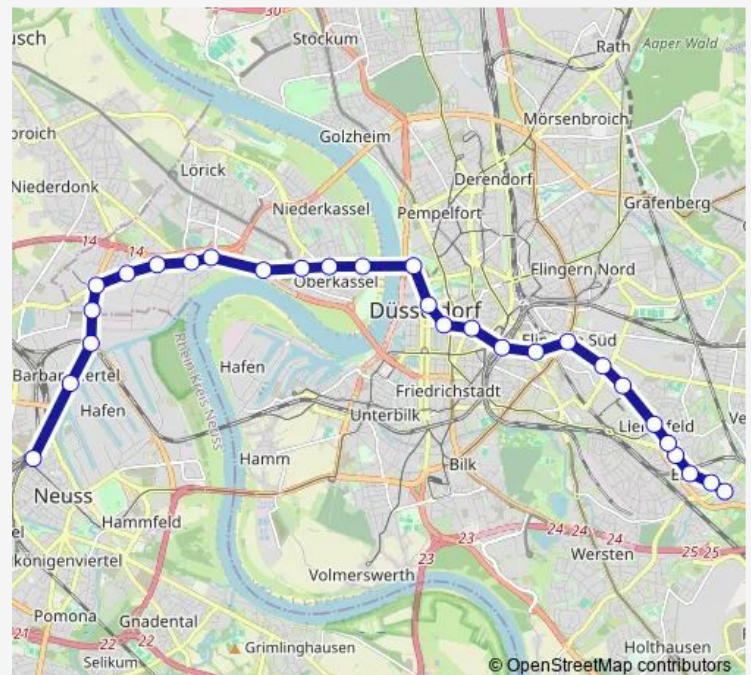

D-Handweiser

D-Aldekerkstraße

D-Heesenstraße

D-Nikolaus-Knopp-Platz

D-Heerdter Krankenhaus

D-Drususstraße

D-Belsenplatz

D-Barbarossaplatz

### Route info

Direction: Neuss Hauptbahnhof

Stops: 28

Trip Duration: 0 hour 42 min

■ U75

BusMaps

D-Lierenfeld Bf

D-Schlesische Straße

## Route info

Direction: D-Handweiser

Stops: 5

Trip Duration: 0 hour 6 min

## Route info

Direction: D-Vennhauser Allee

Stops: 28

Trip Duration: 0 hour 41 min

Neuss Am Kaiser

Neuss Blücherstr.

Neuss Hauptbahnhof

**Direction**