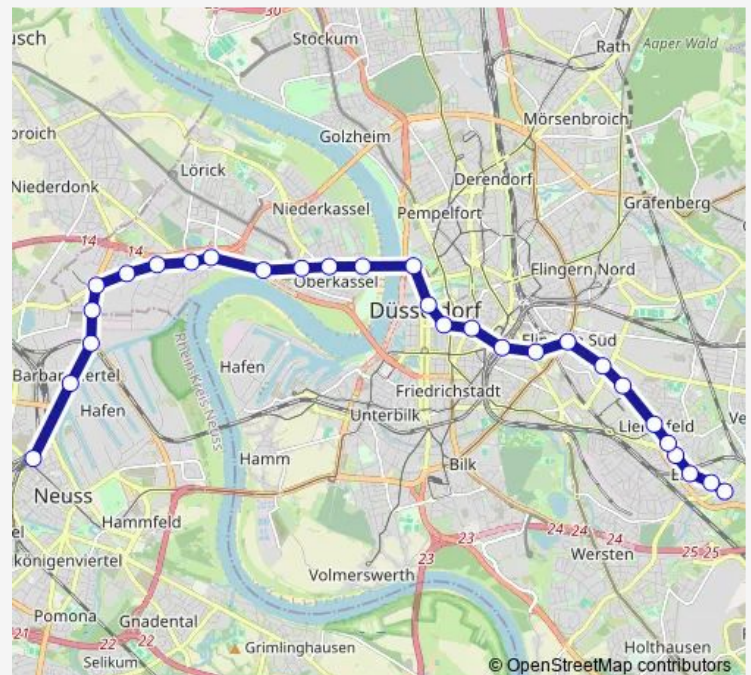

Metro U75

[Go to website](#)

Direction

D-Vennhauser Allee — D-Heinrich-Heine-Allee U

14 stops

[Open route schedule](#)

D-Vennhauser Allee

D-Alt Eller

Wednesday —

Thursday —

Friday 04:21-02:35⁺¹

Saturday 03:05-02:35⁺¹

Sunday 03:05-01:05⁺¹

Route info

Direction: D-Vennhauser Allee

Stops: 14

Trip Duration: 0 hour 18 min

■ U75

BusMaps

Direction

D-Heinrich-Heine-Allee U — D-Vennhauser Allee

14 stops

[Open route schedule](#)

D-Heinrich-Heine-Allee U

D-Steinstraße U

D-Oststraße U

Düsseldorf Hbf

D-Handelszentrum/Moskauer Str.

D-Kettwiger Straße U

D-Ronsdorfer Straße

D-Lierenfeld Bf

D-Schlesische Straße