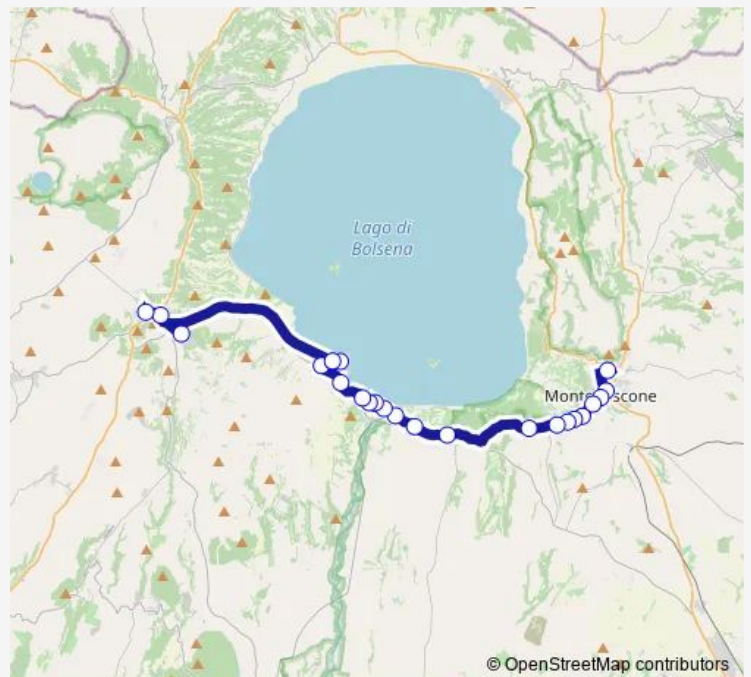

Bus Montefiascone - Valentano # Ac65d

[Go to website](#)

Direction

Montefiascone | Via Salotti Via Moro # f594 — Valentano
| Via Marconi Via Roma # f392

24 stops

[Open route schedule](#)

- Montefiascone | Via Salotti Via Moro # f594
- Montefiascone | Piazzale Roma # f15147
- Montefiascone | Ospedale # f604
- Montefiascone | Via Verentana Via Bandita # f605
- Montefiascone | Via Tartarola Via S. Francesco # f607
- Montefiascone | Via Mosse Via 8 Marzo # f608
- Montefiascone | Mosse # f610
- Montefiascone | Via Mosse Via Carpine # f611
- Montefiascone | Mentuccia # f612
- Viterbo | Campo Nuovo # f614
- Marta | Valle Madonne # f615
- Marta | Via Laertina Via Verentana # f616
- Marta | Via Laertina Via De Gasperi # f617
- Marta | Piazza Umberto I # f618
- MARTA | Via Capodimonte Via Roma # f726
- MARTA | Via Capodimonte Via Matteotti # f727
- MARTA | Via Verentana Via Terrarossa # f728
- Capodimonte | Via Poggio Marano Via Verentana # f536
- Capodimonte | Viale R. Margherita Via San Rocco # f537
- Capodimonte | Via Marconi # f538
- Capodimonte | Viale R. Margherita Via San Rocco # f539

Route schedule

Montefiascone | Via Salotti Via Moro # f594 — Valentano
| Via Marconi Via Roma # f392

Monday	—
Tuesday	19:00
Wednesday	—
Thursday	—
Friday	—
Saturday	—
Sunday	—

Route info

Direction: Montefiascone | Via Salotti Via Moro # f594

Stops: 24

Trip Duration: 0 hour 40 min

Montefiascone - Valentano # Ac65d

Valentano | Felceti # f526

VALENTANO | Via Ritiro (Deposito) # f737

Valentano | Via Marconi Via Roma # f392

Bus time schedules and route maps are available in an offline PDF at busmaps.com. Use the busmaps.com website to see live bus times, train schedule or subway schedule, and step-by-step directions for all public transit in Montefiascone