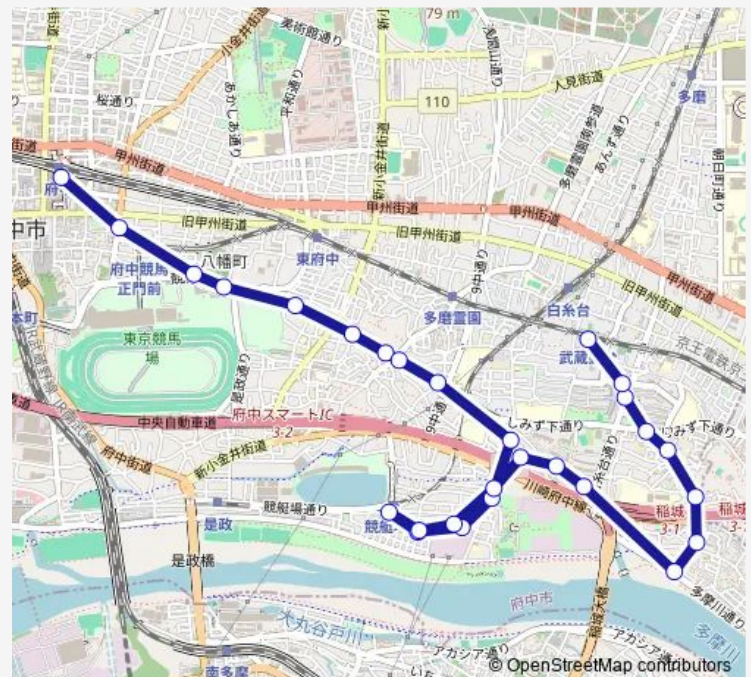

Direction

武蔵野台駅南口 — 府中駅

29 stops

[Open route schedule](#)

- 武蔵野台駅南口
- 車返団地内郵便局
- 車返団地
- 南白糸台小学校
- 押立町二丁目
- 府中東高校
- 押立神社
- 押立町五丁目
- 押立町三丁目
- 押立町西公園
- 押立町一丁目
- 小柳公園
- 東電北多摩変電所
- 小柳町五丁目
- 競艇場前駅南口
- 小柳町五丁目
- 東電北多摩変電所
- 小柳公園
- 府中第六中学校
- 府中第九中学校南
- 小柳町二丁目

Route schedule

武蔵野台駅南口 — 府中駅

Monday	08:00-19:00
Tuesday	08:00-19:00
Wednesday	08:00-19:00
Thursday	08:00-19:00
Friday	08:00-19:00
Saturday	08:00-19:00
Sunday	08:00-19:00

Route info

Direction: 武蔵野台駅南口

Stops: 29

Trip Duration: 0 hour 39 min

■ 押立町

BusMaps

東郷寺下

清水が丘二丁目東

清水が丘二丁目

競馬場東門

競馬博物館

競馬場正門通り

府中町二丁目

府中駅

Direction

府中駅 — 武蔵野台駅南口

28 stops

[Open route schedule](#)

府中駅