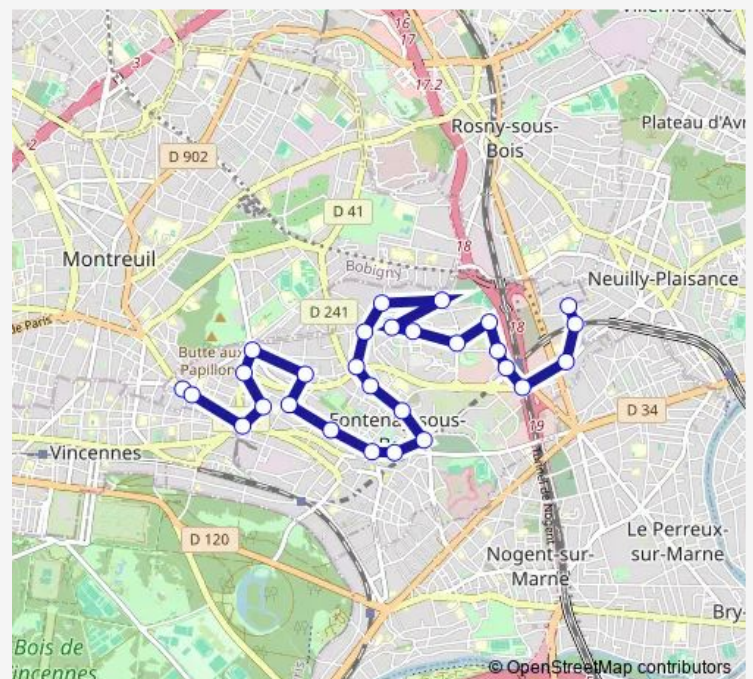

Jean Macé

Route schedule

Les Parapluies — Les Alouettes

Monday 07:27-19:20

Tuesday 07:27-19:20

Wednesday 07:27-19:20

Thursday 07:27-19:20

Friday 07:27-19:20

Saturday 07:30-19:20

Sunday 07:30-12:50

Route info

Direction: Les Parapluies

Stops: 28

Trip Duration: 0 hour 39 min

Jean Zay

Pablo Picasso

Val-de-Fontenay Rer

Val de Fontenay RER - Louison Bobet

Louis Auroux

La Prairie

Les Alouettes

Direction

Les Alouettes — Les Parapluies

27 stops

Friday 07:33-19:08

Saturday 07:35-19:11

Sunday 07:35-12:45

Route info

Direction: Les Alouettes

Stops: 27

Trip Duration: 0 hour 47 min

Georges Le Tiec