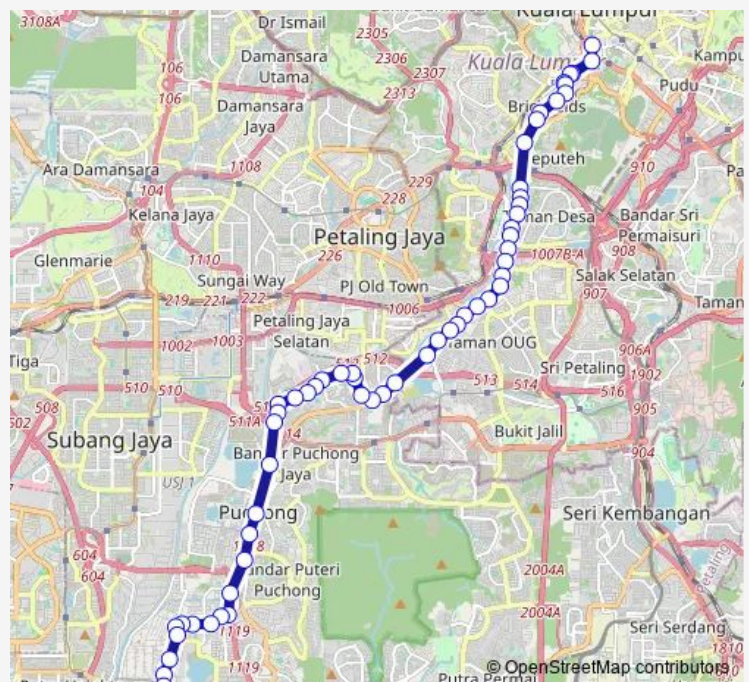

### Route schedule

Pasar Seni, Stesen LRT Pasar Seni — Hab Bas Puchong Permai, Pangsapuri Melor (opp.), Persiaran Puhong Permai

Monday 06:00

Tuesday 06:00

Wednesday 06:00

Thursday 06:00

Friday 06:00

Saturday 06:00

### Route info

Direction: Pasar Seni, Stesen LRT Pasar Seni

Stops: 59

Trip Duration: 17 hour 0 min

■ U70 — Puchong Prima

Wisma Toh Chin Kee, Jalan Klang Lama

Pasaraya Central, Jalan Klang Lama

Sealand, Jalan Klang Lama