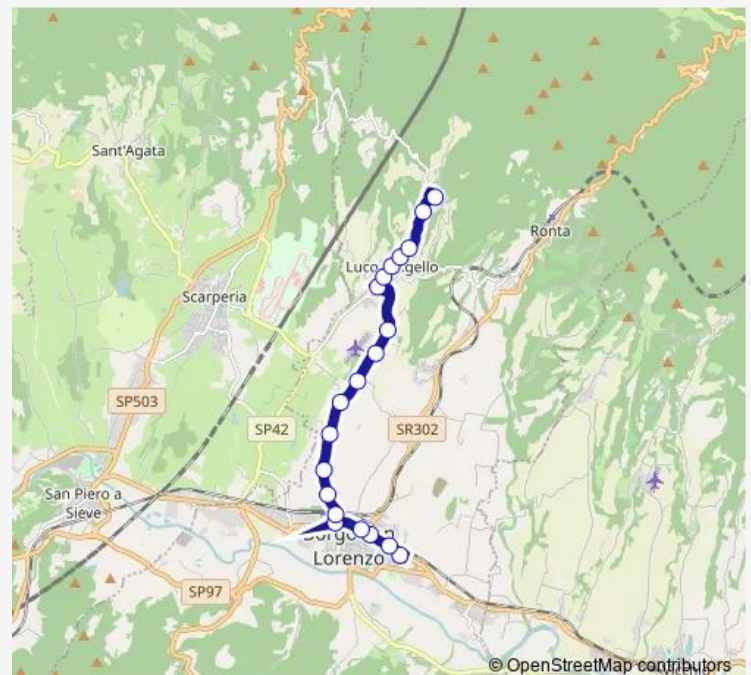

Saturday 07:37-14:50

Sunday —

Route info

Direction: Grezzano

Stops: 23

Trip Duration: 0 hour 15 min

Borgo San Lorenzo Via Caiani

Borgo San Lorenzo Scuole Caiani

Direction

Borgo San Lorenzo Scuole Caiani — Grezzano

20 stops

[Open route schedule](#)

Borgo San Lorenzo Scuole Caiani

Via Kennedy 1

Via Kennedy 2

Borgo Quattro Novembre