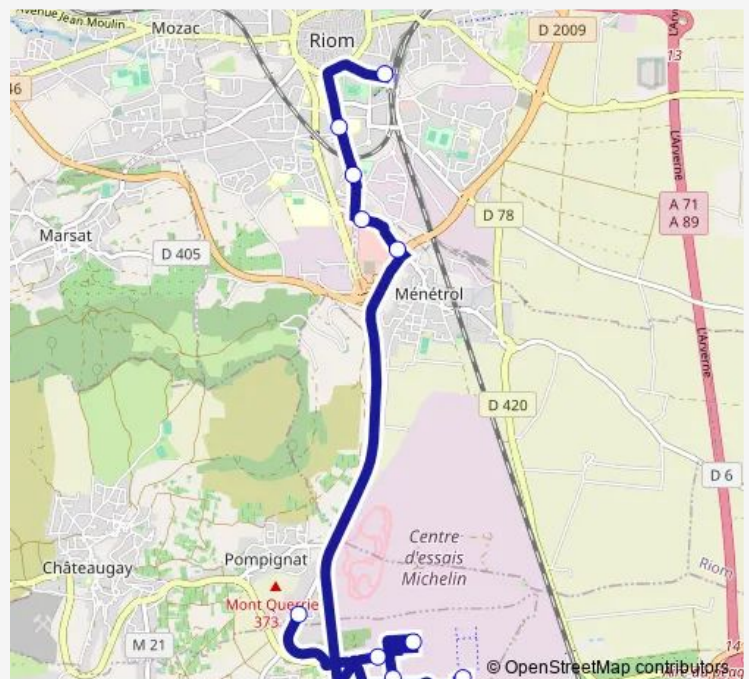

Les Balladoux T2c

Arrière Centre Commercial

Centre commercial Riom Sud

Parc des fêtes

Lycée Virlogeux

Gare Sncf

**Route schedule**

Les graviers T2c — Gare Sncf

Monday 16:22-18:00

Tuesday 16:22-18:00

Wednesday 16:22-18:00

Thursday 16:22-18:00

Friday 16:22-18:00

Saturday —

Sunday —

**Route info**

Direction: Les graviers T2c

Stops: 10

Trip Duration: 0 hour 23 min

P75 — Riom - Z.I de Ladoux

## Direction

Gare Sncf — Porte de Troyes

10 stops

[Open route schedule](#)

Gare Sncf

Lycée Virlogeux

Parc des fêtes

Centre commercial Riom Sud