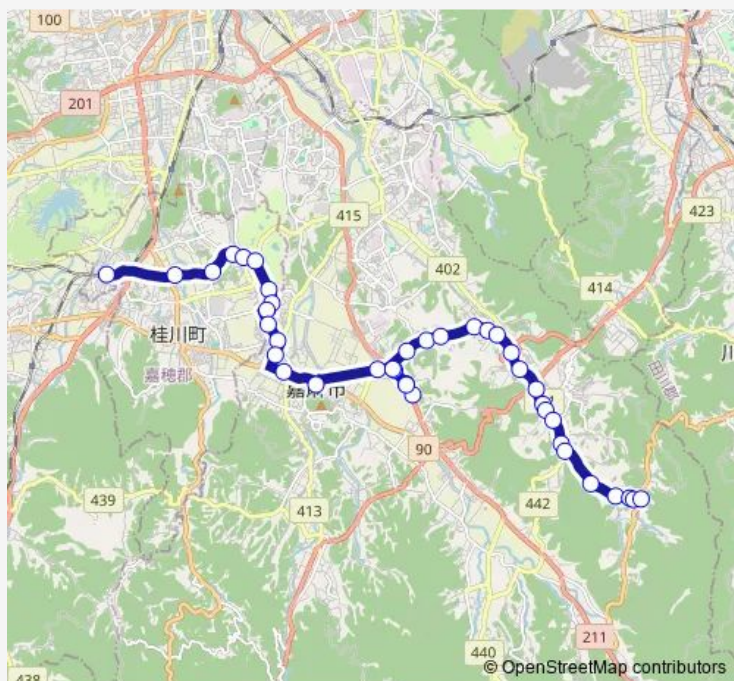

Direction

桂川駅 — 熊ヶ畑

39 stops

[Open route schedule](#)

- 桂川駅
- 嘉穂総合高校
- 嘉穂総合高校入口
- 又手
- 吉隈保育所
- 弥栄
- 笹尾
- 下白井口
- 笹尾橋
- 吉隈
- 第二保育所
- 飯田公園前
- 碓井交番
- 碓井支所
- 西牛隈
- 牛隈
- 柳ヶ谷
- 総合バスステーション
- 柳ヶ谷
- 牛隈
- 福岡県消防学校

Route schedule

桂川駅 — 熊ヶ畑

Monday	16:10
Tuesday	16:10
Wednesday	16:10
Thursday	16:10
Friday	16:10
Saturday	16:10
Sunday	16:10

Route info

Direction: 桂川駅

Stops: 39

Trip Duration: 0 hour 50 min

日吉峠

日吉

新原

虹ヶ丘

山下

深見

山田中学校

日赤病院前

生涯学習館（山田支所）

市立図書館