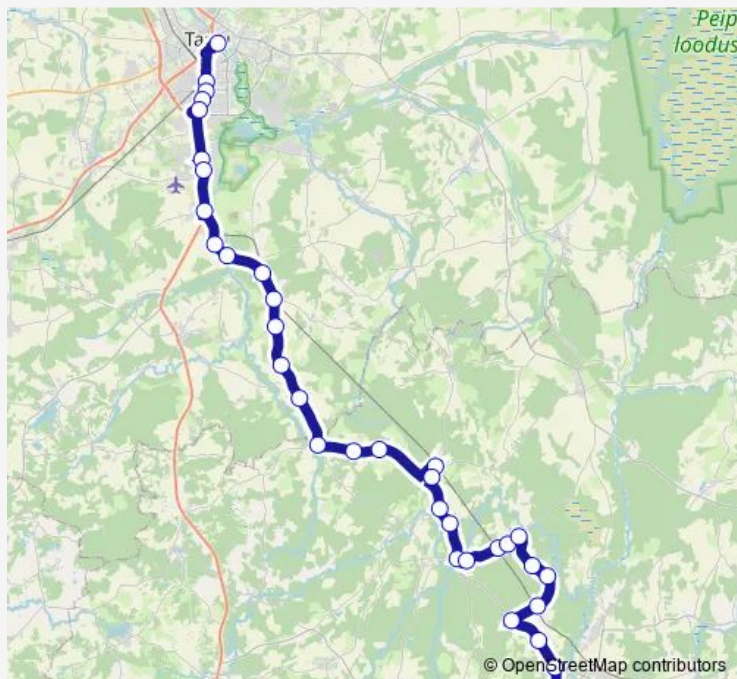

Saturday 12:25

Sunday 12:25

Route info

Direction: Tartu bussijaam

Stops: 35

Trip Duration: 1 hour 15 min

Valgemetsa tee

Koorvere

Sepa

Kiidjärve raudteejaam

Männiku

Kiidjärve park

Maarja küla

Saesaare

Taevaskoja

Taevaskoja tee