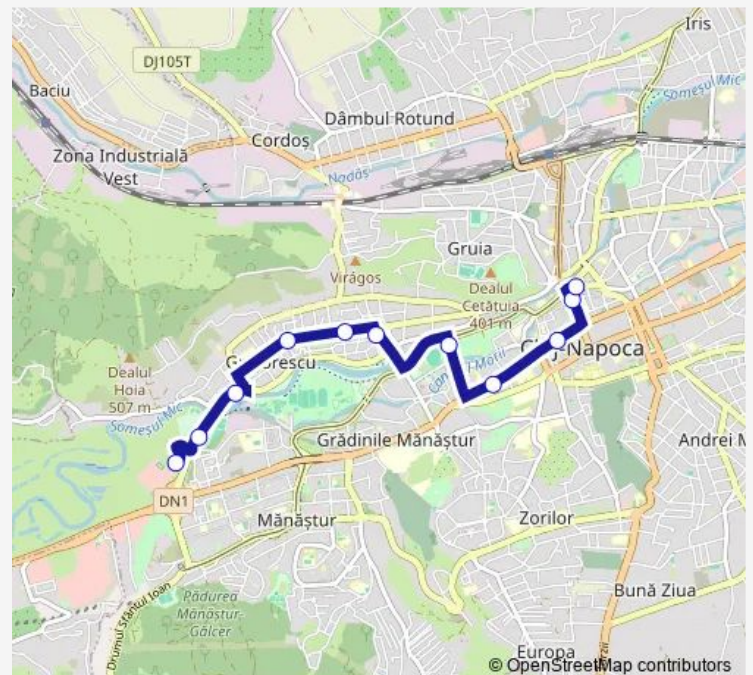

Saturday 11:40-17:30

Sunday —

Route info

Direction: Mag. Cora

Stops: 11

Trip Duration: 0 hour 17 min

99d — Carrefour2 - P-ta M. Viteazul

Direction

P-a M. Viteazul Sud — Mag. Cora

10 stops

[Open route schedule](#)

P-a M. Viteazul Sud

Dacia

Dragalina Nord

Octavian Goga

P-a 14 Iulie Nord