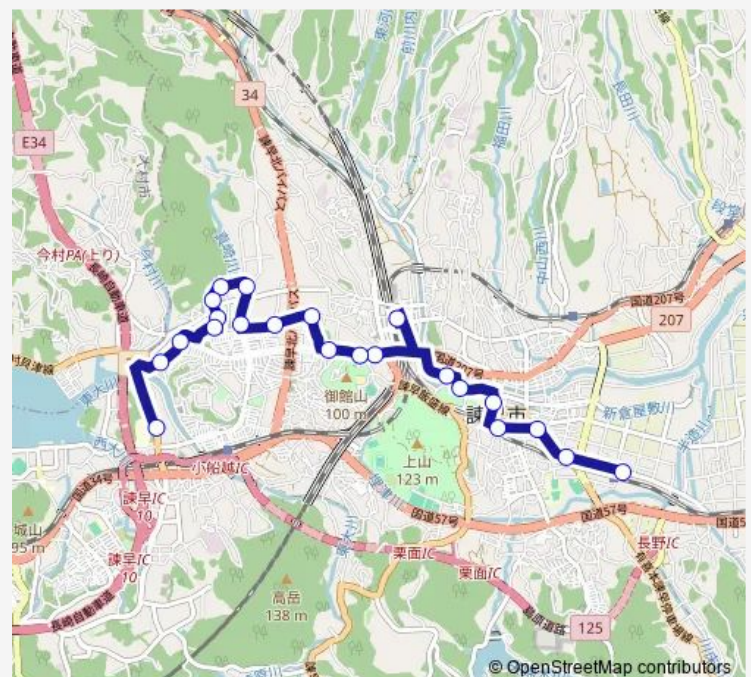

諫早特別支援学校上り

清水谷団地から

堀の内東下り

堀の内中央下り

堀の内西下り

西部台真崎下り

真崎(西部台)上り

ふれあい広場前上り

津水上り

Route schedule

東厚生町上り — 諫早営業所貝津へ

Monday	—
Tuesday	—
Wednesday	—
Thursday	—
Friday	—
Saturday	09:56
Sunday	09:56

Route info

Direction: 東厚生町上り

Stops: 22

Trip Duration: 0 hour 32 min

■ 諫早営業所 — 諫早営業所諫早市役所・西部台・真崎

諫早営業所 Bus time schedules and route maps are available in an offline PDF at busmaps.com. Use the busmaps.com website to see live bus times, train schedule or subway schedule, and step-by-step directions for all public transit in Isahaya