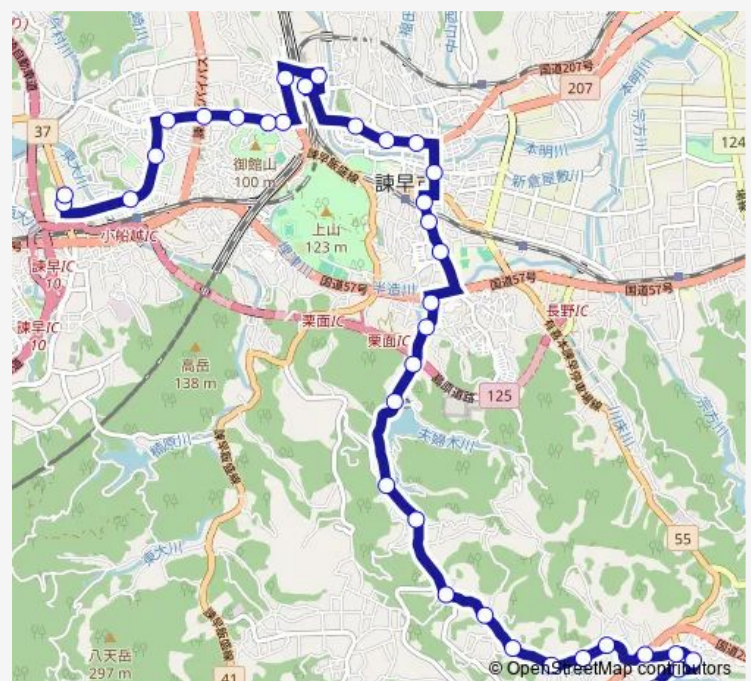

### Route schedule

有喜港起終点 — 諫早営業所貝津へ

Monday 07:05-19:40

Tuesday 07:05-19:40

Wednesday 07:05-19:40

Thursday 07:05-19:40

Friday 07:05-19:40

Saturday 06:40-19:40

### Route info

Direction: 有喜港起終点

Stops: 36

Trip Duration: 0 hour 47 min

■ 諫早営業所 — 諫早営業所小ヶ倉・農高前;諫早病院・西諫早二-ﾀﾝ

竹の下上り

城見町上り

天満町上り