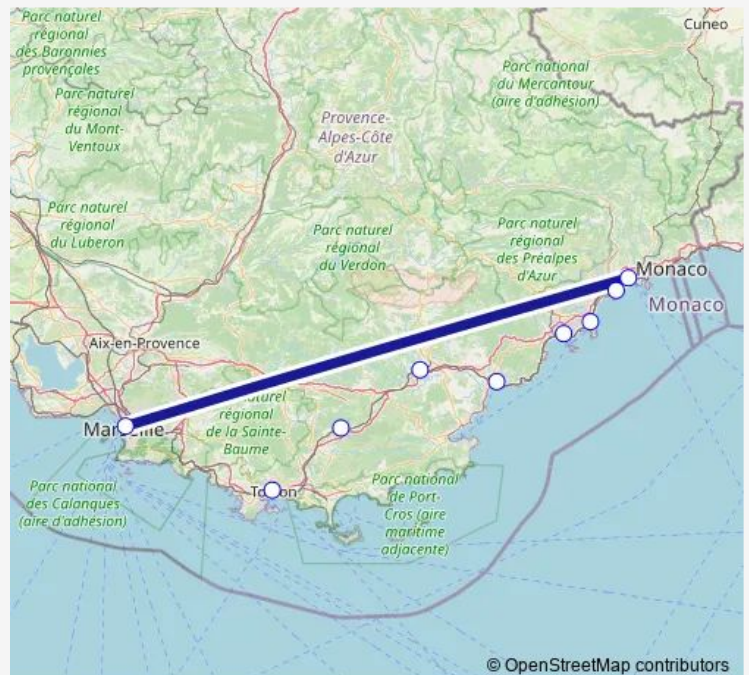

Gare de Saint-Raphaël Valescure

Gare de Mandelieu-la-Napoule

Gare de Cannes

Gare de Antibes

Gare de Nice Saint-Augustin

Gare de Nice-Ville

### Route schedule

Gare de Marseille Saint-Charles — Gare de Nice-Ville

Monday —

Tuesday —

Wednesday —

Thursday —

Friday —

Saturday —

### Route info

Direction: Gare de Marseille Saint-Charles

Stops: 10

Trip Duration: 2 hour 59 min

© OpenStreetMap contributors