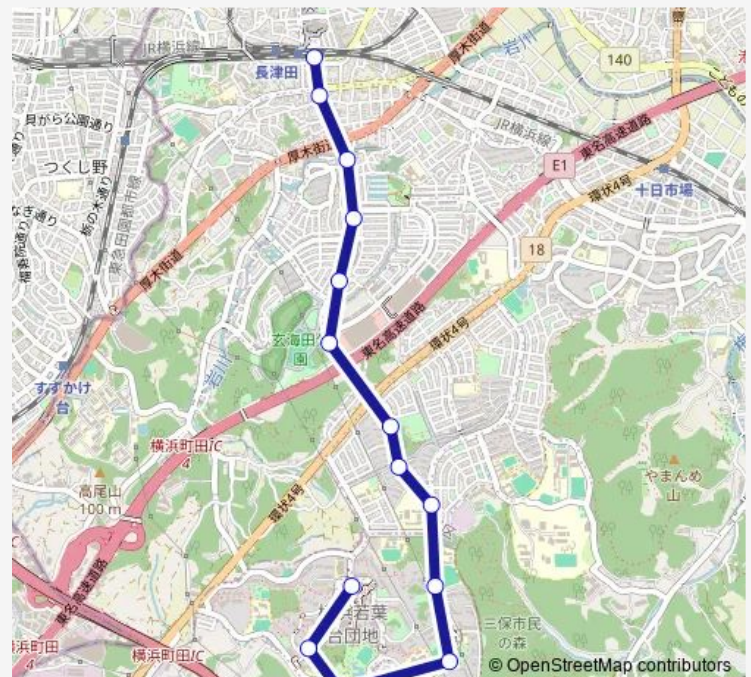

長津田駅入口

Route schedule

若葉台中央 — 長津田駅入口

Monday 06:00-20:56

Tuesday 06:00-20:56

Wednesday 06:00-20:56

Thursday 06:00-20:56

Friday 06:00-20:56

Saturday —

Sunday —

Route info

Direction: 若葉台中央

Stops: 13

Trip Duration: 0 hour 18 min

Direction

長津田駅前 — 若葉台中央

14 stops

[Open route schedule](#)

長津田駅前

長津田駅入口

御前田橋

センター前 (緑区)

玄海田

公園前 (緑区)

Trip Duration: 0 hour 27 min

Direction

若葉台中央 — 長津田駅前

13 stops

[Open route schedule](#)

若葉台中央

地区公園

若葉台南