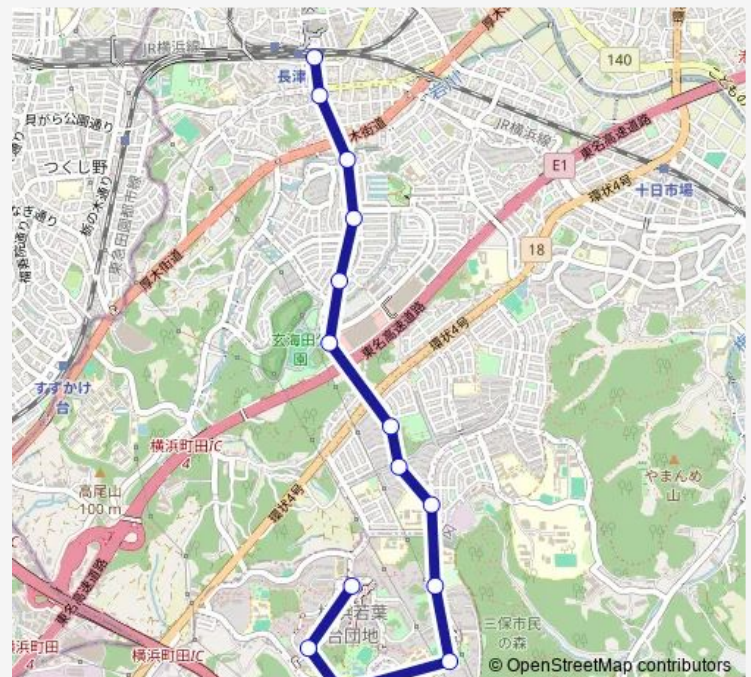

Saturday —

Sunday —

Route info

Direction: 若葉台中央

Stops: 13

Trip Duration: 0 hour 18 min

Direction

長津田駅前 — 若葉台中央

14 stops

[Open route schedule](#)

長津田駅前

長津田駅入口

御前田橋

センター前 (緑区)

玄海田

公園前 (緑区)

Sunday 06:20-21:25

Route info

Direction: 長津田駅前

Stops: 14

Trip Duration: 0 hour 19 min

Direction

若葉台中央 — 長津田駅前

13 stops

Monday	10:15-15:16
Tuesday	10:15-15:16
Wednesday	06:00-20:55
Thursday	06:00-20:55
Friday	06:00-20:55
Saturday	06:00-20:55
Sunday	06:00-20:55

Route info

Direction: 若葉台中央

Stops: 13

Trip Duration: 0 hour 24 min