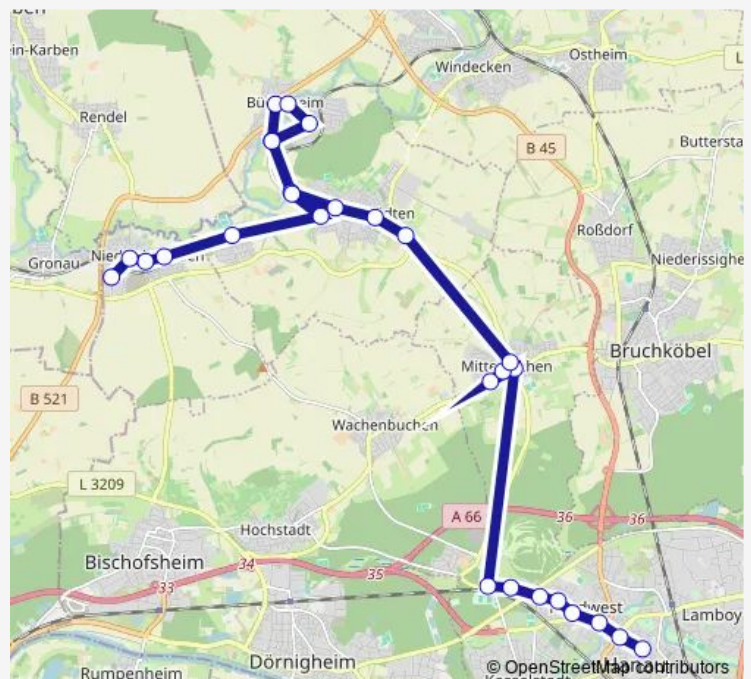

Hanau Gustav-Adolf-Straße

Hanau Rosenau

Hanau Händelstraße

Hanau Beethovenplatz

Hanau Hochstädter Landstraße

Hanau Wilhelmsbad Bahnhof

Hanau-Mittelbuchen Raiffeisenstraße

Hanau-Mittelbuchen Am Hagen

Schöneck-Büdesheim Brücke

Schöneck-Büdesheim Südliche Hauptstraße

Schöneck-Büdesheim Sterntalerschule

Schöneck-Büdesheim Nachtweide

Schöneck-Büdesheim Brücke

Route schedule

Hanau Freiheitsplatz — Niederdorfelden Gewerbegebiet

Monday —

Tuesday —

Wednesday —

Thursday —

Friday —

Saturday 05:46-07:22

Sunday 07:46-19:22

Route info

Direction: Hanau Freiheitsplatz

Stops: 28

Trip Duration: 0 hour 52 min

MKK31

BusMaps

Schöneck-Kilianstädten Uferstraße

Schöneck-Kilianstädten Frankfurter Straße

Schöneck-Oberdorfelden Nidderauer Straße