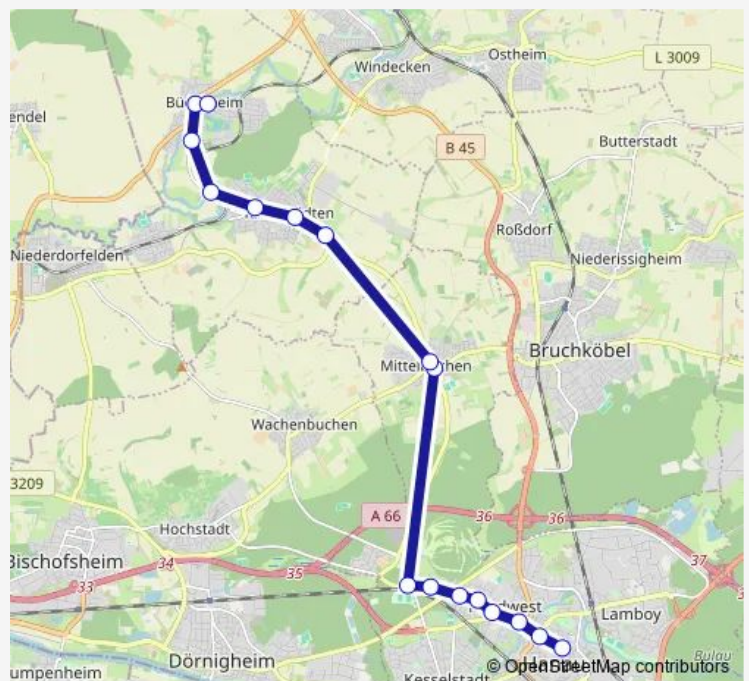

Schöneck-Büdesheim Brücke

Schöneck-Kilianstädten Uferstraße

Schöneck-Kilianstädten Frankfurter Straße

Schöneck-Oberdorfelden Nidderauer Straße

Niederdorfelden Bahnhofstraße

Niederdorfelden Oberdorfelder Straße

Route schedule

Hanau Hohe Landesschule — Niederdorfelden Oberdorfelder Straße

Monday —

Tuesday —

Wednesday —

Thursday —

Friday 10:28

Saturday —

Sunday —

Route info

Direction: Hanau Hohe Landesschule

Stops: 20

Trip Duration: 0 hour 42 min

Mkk31

BusMaps

Direction

Hanau Schlossplatz — Niederdorfelden Oberdorfelder Straße

26 stops

[Open route schedule](#)

Hanau Schlossplatz

Hanau Gustav-Adolf-Straße

Hanau Rosenau

Hanau Händelstraße

Hanau Beethovenplatz