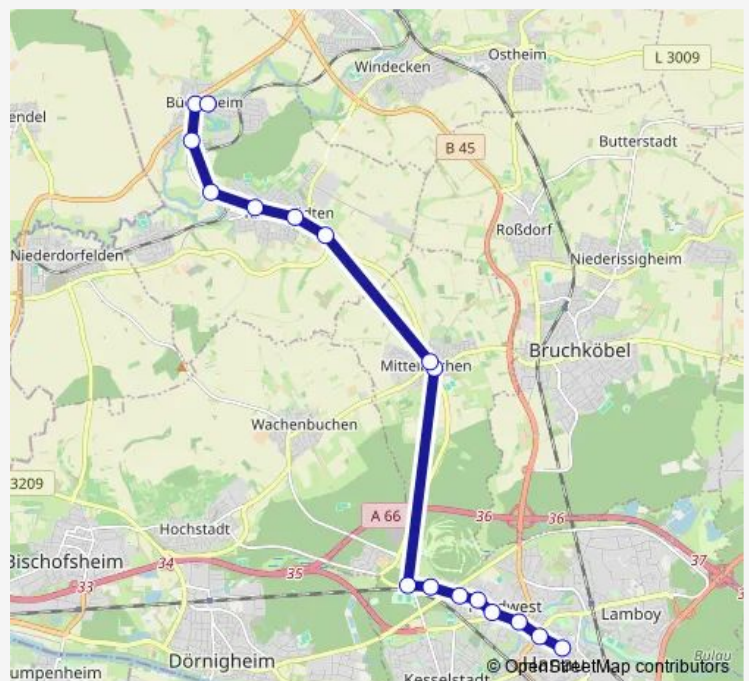

Schöneck-Büdesheim Brücke

Schöneck-Kilianstädten Uferstraße

Schöneck-Kilianstädten Frankfurter Straße

Schöneck-Oberdorfelden Nidderauer Straße

Niederdorfelden Bahnhofstraße

Niederdorfelden Oberdorfelder Straße

Route schedule

Hanau Hohe Landesschule — Niederdorfelden Oberdorfelder Straße

Monday —

Tuesday —

Wednesday —

Thursday —

Friday 10:28

Saturday —

Sunday —

Route info

Direction: Hanau Hohe Landesschule

Stops: 20

Trip Duration: 0 hour 42 min

■ MKK31

Direction

Hanau Schlossplatz — Niederdorfelden Oberdorfelder Straße

26 stops

[Open route schedule](#)

Hanau Schlossplatz

Hanau Gustav-Adolf-Straße

Hanau Rosenau

Hanau Händelstraße

Hanau Beethovenplatz

Hanau Hochstädter Landstraße