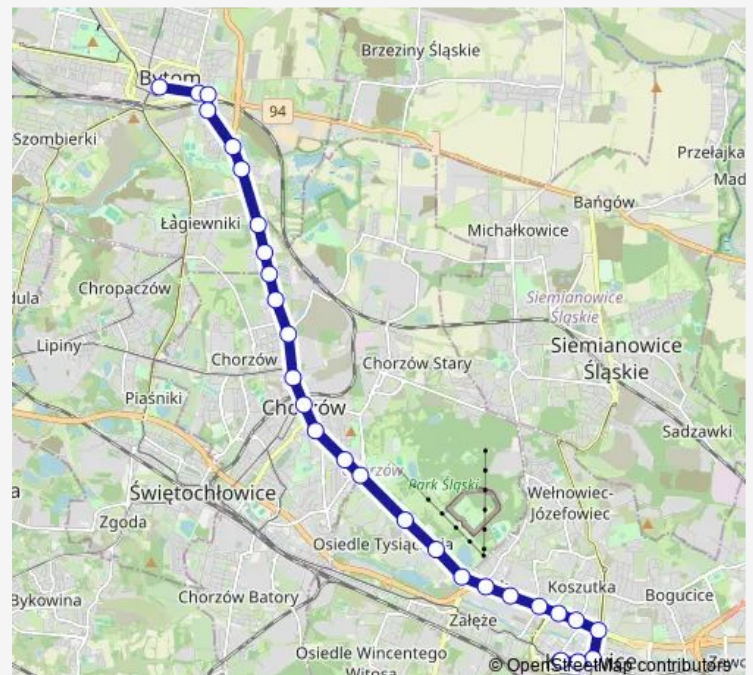

### Route schedule

Bytom Plac Sikorskiego — Katowice Plac Wolności

Monday —

Tuesday 04:50

Wednesday —

Thursday —

Friday —

Saturday 04:50

### Route info

Direction: Bytom Plac Sikorskiego

Stops: 28

Trip Duration: 0 hour 45 min

Dąb Huta Baildon

Katowice Stęślickiego

Katowice Sokolska

Katowice Rondo

## Route info

Direction: Katowice Plac Wolności

Stops: 30

Trip Duration: 0 hour 43 min

Rozbark Siemianowicka

Bytom Głęboka

Bytom Plac Sikorskiego

Bytom Jagiellońska