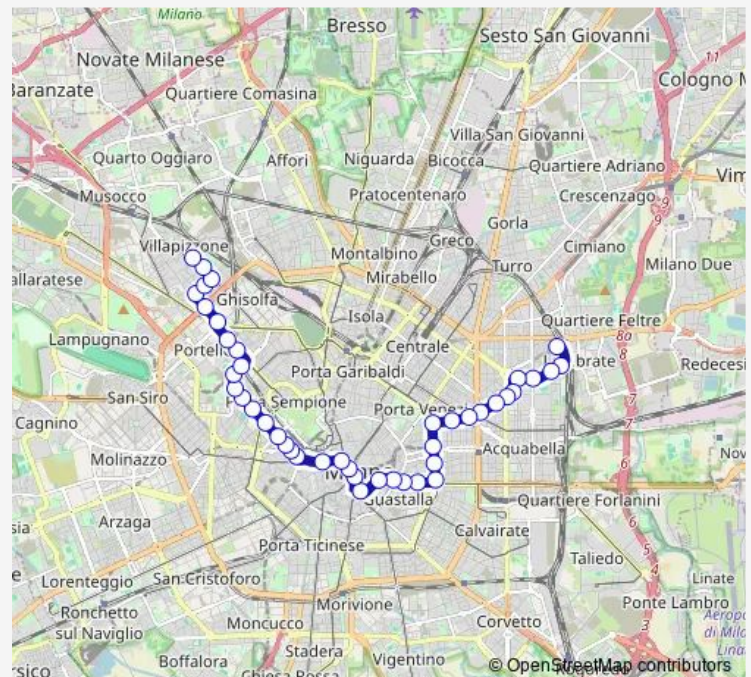

c.so magenta via nirone

via meravigli

cordusio m1

Route schedule

p.za castelli — stazione lambrate m2

Monday	08:58-01:58 ⁺¹
Tuesday	08:58-01:58 ⁺¹
Wednesday	08:58-01:58 ⁺¹
Thursday	08:58-01:58 ⁺¹
Friday	08:58-01:58 ⁺¹
Saturday	18:50-01:58 ⁺¹
Sunday	20:31-01:58 ⁺¹

Route info

Direction: p.za castelli

Stops: 43

Trip Duration: 0 hour 59 min

19 — lambrate - castelli

duomo m1 m3

duomo m1 m3

missori m3

via larga

l.go augusto

palazzo di giustizia

c.so p.ta vittoria (camera del lavoro)

p.za 5 giornate

v.le premuda

p.za del tricolore

v.le piave