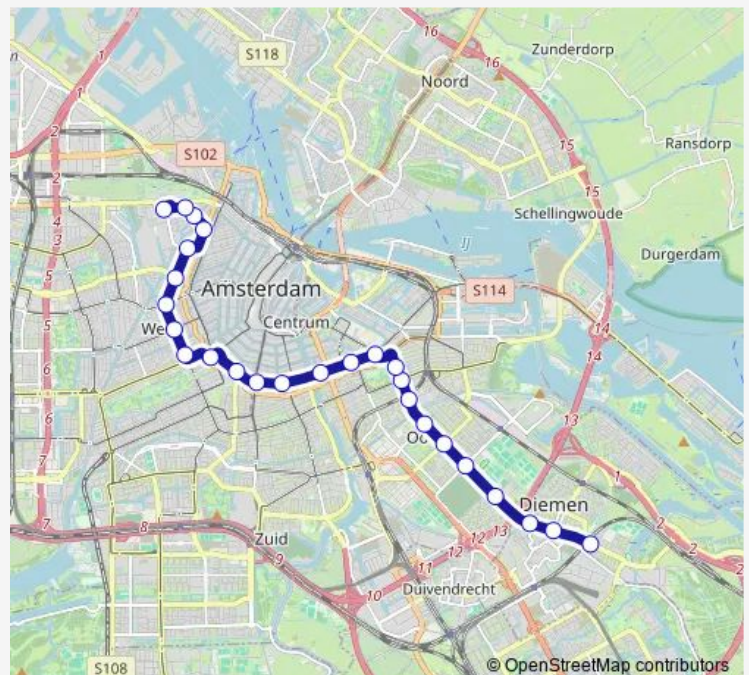

### Route schedule

Amsterdam, Van Hallstraat — Diemen, Diemen Sniep

Monday 06:01-00:17<sup>+1</sup>

Tuesday 06:01-00:17<sup>+1</sup>

Wednesday 06:01-00:17<sup>+1</sup>

Thursday 06:01-00:17<sup>+1</sup>

Friday 06:01-00:17<sup>+1</sup>

### Route info

Direction: Amsterdam, Van Hallstraat

Stops: 26

Trip Duration: 0 hour 40 min

■ 19 — Lijn 19

BusMaps

Amsterdam, Kruislaan

Amsterdam, Brinkstraat