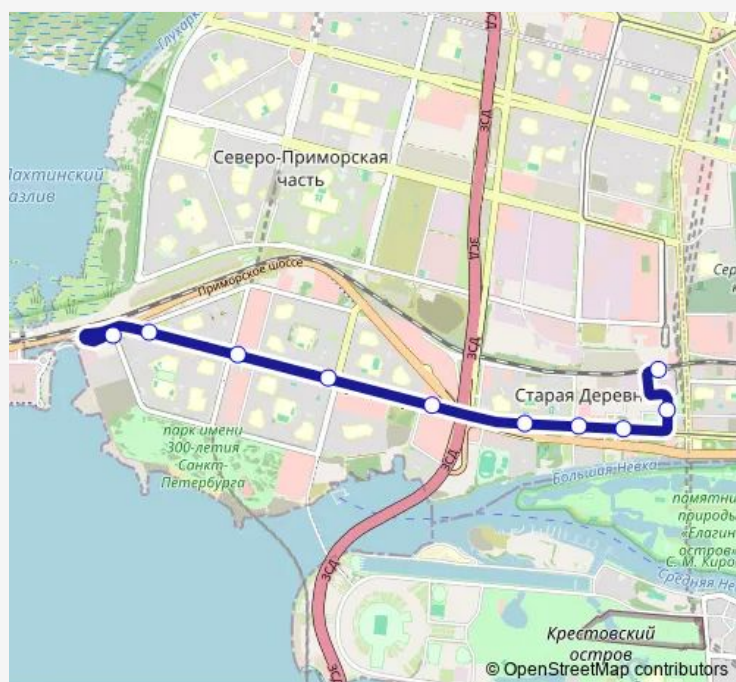

Администрация Приморского Района

Горохов пер.

Стародеревенская ул.

ул. Савушкина, 111

Торговый Комплекс Лента

Яхтенная ул.

ст. Метро Беговая

Школьная ул.

Конечная Станция Лахтинский Разлив

Route schedule

ж.-д. Платформа Старая Деревня — Конечная Станция Лахтинский Разлив

Monday	05:52-00:06 ⁺¹
Tuesday	05:52-00:06 ⁺¹
Wednesday	05:52-00:06 ⁺¹
Thursday	05:52-00:06 ⁺¹
Friday	05:52-00:06 ⁺¹
Saturday	07:31-23:05
Sunday	07:31-23:05

Route info

Direction: ж.-д. Платформа Старая Деревня

Stops: 10

Trip Duration: 0 hour 19 min

■ 19 — Лахтинский Разлив - ж.-д. Станция Старая Деревня

Direction

Конечная Станция Лахтинский Разлив — ж.-д.
Платформа Старая Деревня

Wednesday 06:15-00:30⁺¹

Thursday 06:15-00:30⁺¹

Friday 06:15-00:30⁺¹

Saturday 07:54-23:28

Sunday 07:54-23:28

Route info

Direction: Конечная Станция Лахтинский Разлив

Stops: 9