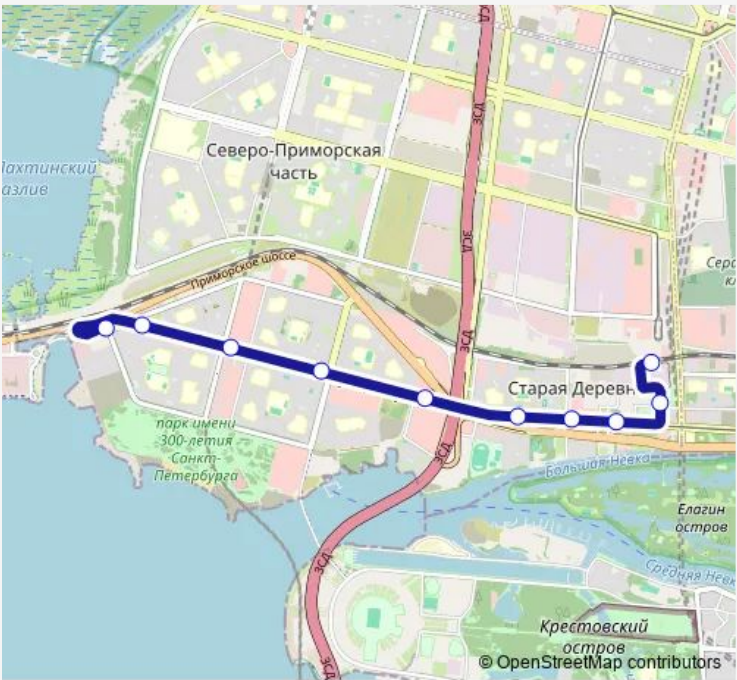

Трам 19 Лахтинский Разлив - ж.-д. Платформа Старая Деревня

[Go to website](#)

Direction
ж.-д. Платформа Старая Деревня — Конечная Станция Лахтинский Разлив
10 stops
[Open route schedule](#)

- ж.-д. Платформа Старая Деревня
- Администрация Приморского Района
- Горохов пер.
- Стародеревенская ул.
- ул. Савушкина, 111
- Торговый Комплекс Лента
- Яхтенная ул.
- ст. Метро Беговая
- Школьная ул.
- Конечная Станция Лахтинский Разлив

Route schedule
ж.-д. Платформа Старая Деревня — Конечная Станция Лахтинский Разлив

Monday	05:52-00:06⁺¹
Tuesday	05:52-00:06⁺¹
Wednesday	05:52-00:06⁺¹
Thursday	05:52-00:06⁺¹
Friday	05:52-00:06⁺¹
Saturday	07:31-23:05
Sunday	07:31-23:05

Route info
Direction: ж.-д. Платформа Старая Деревня
Stops: 10
Trip Duration: 0 hour 19 min