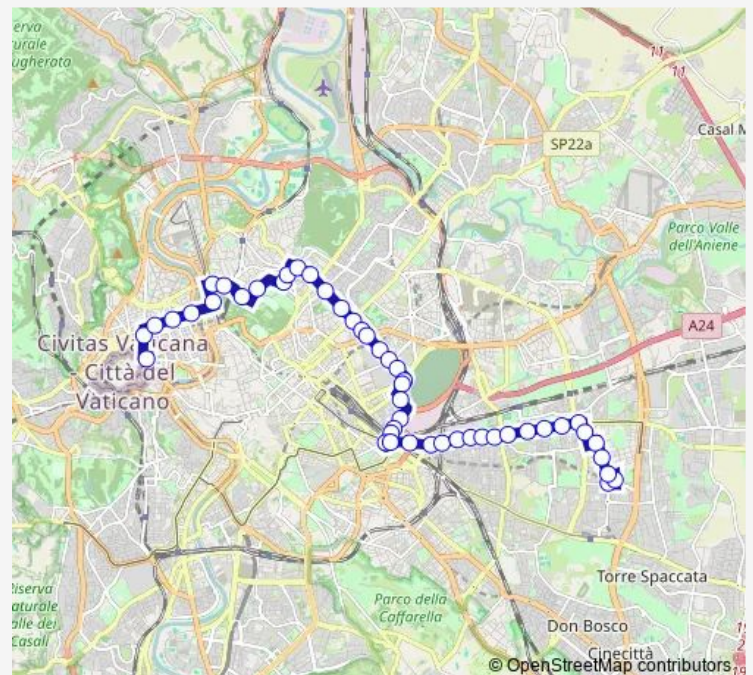

Tram 19

[Go to website](#)

Direction

Gerani — P.Za DI Porta Maggiore

17 stops

[Open route schedule](#)

- Gerani
- Castani/Gelsi
- Parlatore
- Bresadola
- Prenestina/TOR DE' Schiavi
- Prenestina/Olevano Romano
- Prenestina/Irpinia
- Prenestina/Telese
- Prenestina/Acqua Bullicante
- Prenestina/Conti
- Prenestina/Gattamelata
- PRENESTINA/GIUSSANO
- Prenestina/Giovenale
- P.Le Prenestino
- Prenestina/Officine Atac
- Prenestina/Caballini
- P.Za DI Porta Maggiore

Route schedule

Gerani — P.Za DI Porta Maggiore

Monday	—
Tuesday	—
Wednesday	24:05-01:14 ⁺¹
Thursday	—
Friday	—
Saturday	—
Sunday	—

Route info

Direction: Gerani

Stops: 17

Trip Duration: 0 hour 21 min

Direction

Gerani — Risorgimento/S. Pietro

46 stops

[Open route schedule](#)

Gerani

Castani/Gelsi

Parlatore

Bresadola

Prenestina/TOR DE' Schiavi

Saturday

—

Sunday

—

Route info

Direction: Gerani

Stops: 46

Trip Duration: 1 hour 9 min