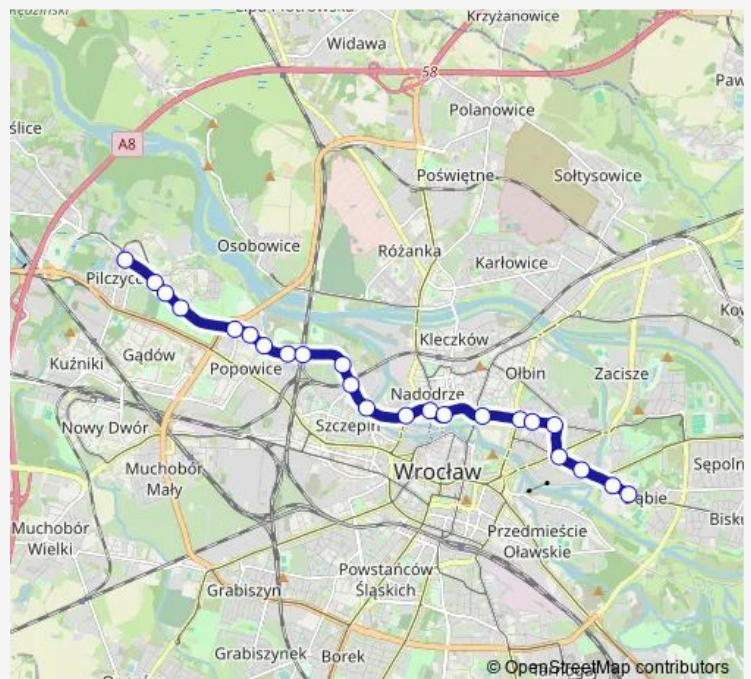

Gajowa

Joannitów

Sanocka

Uniwersytet Ekonomiczny

Zajezdnia Gaj

Route schedule

Zoo — Zajezdnia Gaj

Monday 20:22

Tuesday 20:22

Wednesday 20:22

Thursday 20:22

Friday 20:22

Saturday —

Sunday —

Route info

Direction: Zoo

Stops: 15

Trip Duration: 0 hour 24 min

Direction

Zajezdnia Borek — Zoo

20 stops

[Open route schedule](#)

Zajezdnia Borek

Orla