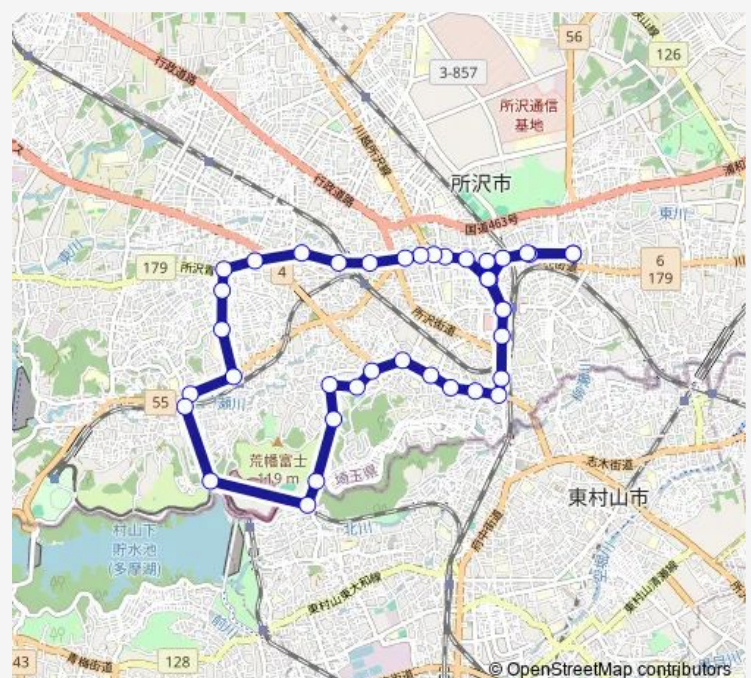

Thursday 08:05-15:40

Friday 08:05-15:40

Saturday 08:05-15:40

Sunday 08:05-15:40

Route info

Direction: 保健センター (ところバス)

Stops: 40

Trip Duration: 1 hour 15 min

吾妻循環 (左回り)

西武園ゆうえんち駅 (ところバス)

西武園駅 (ところバス)

競輪場入口 (ところバス)

光蔵寺 (ところバス)

荒幡 (ところバス)

吾妻まちづくりセンター (ところバス)

北久米 (ところバス)