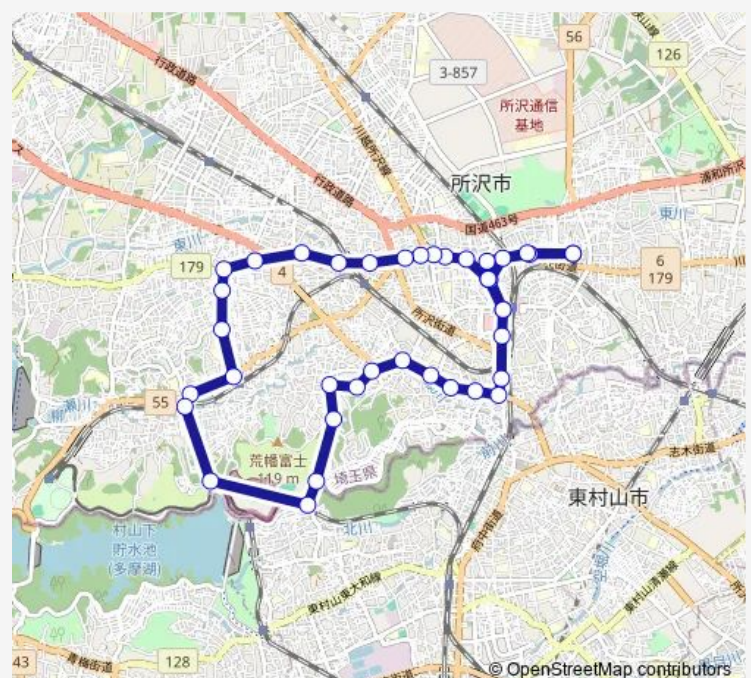

Thursday 08:05-15:40

Friday 08:05-15:40

Saturday 08:05-15:40

Sunday 08:05-15:40

Route info

Direction: 保健センター (ところバス)

Stops: 40

Trip Duration: 1 hour 15 min

吾妻循環 (左回り)

西武園ゆうえんち駅 (ところバス)

西武園駅 (ところバス)

競輪場入口 (ところバス)

光蔵寺 (ところバス)

荒幡 (ところバス)

吾妻まちづくりセンター (ところバス)

北久米 (ところバス)