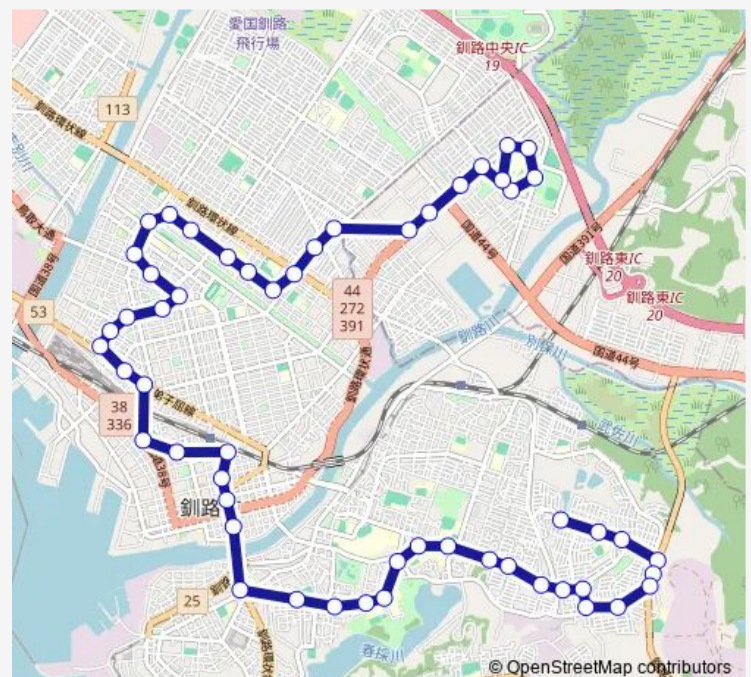

### Route schedule

第2若草団地 — 東高校

Monday 06:55-19:45

Tuesday 06:55-19:45

Wednesday 06:55-19:45

Thursday 06:55-19:45

Friday 06:55-19:45

Saturday 07:15-18:15

### Route info

Direction: 第2若草団地

Stops: 54

Trip Duration: 1 hour 5 min

■ 南北線

BusMaps

十字街

十字街 7 丁目