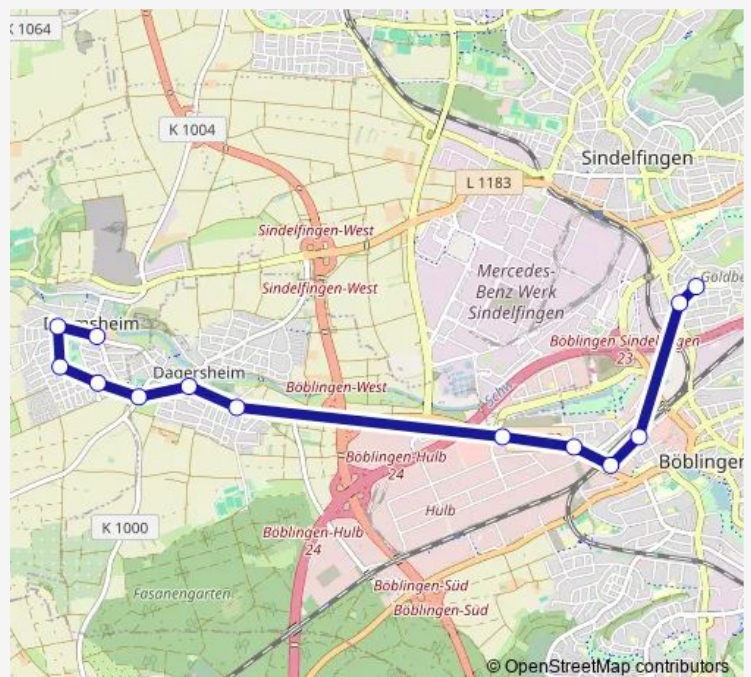

Darmsheim Hofstraße

Darmsheim Alter Friedhof

Dagersheim Post

Dagersheim Hauptstraße

Dagersh. Haus d. Vereine

Böbl. Leonardo-da-Vinci-Pl.

Sindelf. Goldb. Realschule

Sindelf. Goldberg-Gymnasium

Route schedule

Darmsheim Robert-Bosch-Str. — Sindelf. Goldberg-Gymnasium

Monday 06:50

Tuesday 06:50

Wednesday 06:50

Thursday 06:50

Friday 06:50

Saturday —

Sunday —

Route info

Direction: Darmsheim Robert-Bosch-Str.

Stops: 10

Trip Duration: 0 hour 30 min

732A

Direction

Darmsheim Robert-Bosch-Str. — Sindelf. Goldberg-Gymnasium

18 stops

[Open route schedule](#)

Darmsheim Robert-Bosch-Str.

Darmsheim Tessiner Str.

Darmsheim Hofstraße

Darmsheim Alter Friedhof

Dagersheim Post

Dagersheim Kirche