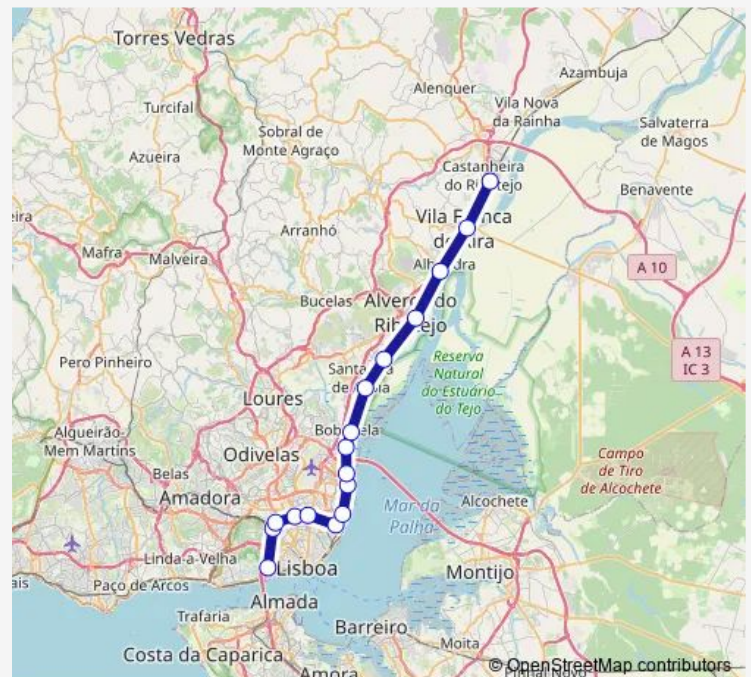

### Route schedule

Alcantara - Terra — Castanheira do Ribatejo

Monday 05:56-23:26

Tuesday 05:56-23:26

Wednesday 05:56-23:26

Thursday 05:56-23:26

Friday 05:56-23:26

Saturday —

### Route info

Direction: Alcantara - Terra

Stops: 17

Trip Duration: 0 hour 53 min

■ Linha da Azambuja

## Direction

Castanheira do Ribatejo — Alcantara - Terra

17 stops

[Open route schedule](#)

Castanheira do Ribatejo

Vila Franca de Xira

Alhandra

Alverca