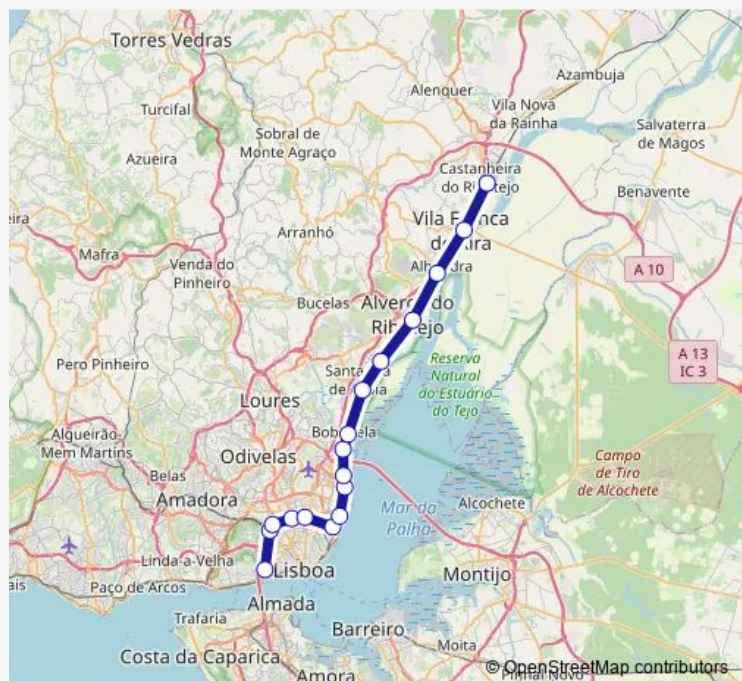

Direction
 Alcantara - Terra — Castanheira do Ribatejo
 17 stops
[Open route schedule](#)

- Alcantara - Terra
- Campolide
- Sete Rios
- Entrecampos
- Roma - Areeiro
- Marvila
- Braco de Prata
- Lisboa Oriente
- Moscavide
- Sacavem
- Bobadela
- Santa Iria
- Povoa
- Alverca
- Alhandra
- Vila Franca de Xira
- Castanheira do Ribatejo

Route schedule
 Alcantara - Terra — Castanheira do Ribatejo

Monday	05:56-23:26
Tuesday	05:56-23:26
Wednesday	05:56-23:26
Thursday	05:56-23:26
Friday	05:56-23:26
Saturday	—
Sunday	—

Route info
 Direction: Alcantara - Terra
 Stops: 17
 Trip Duration: 0 hour 53 min

Direction

Castanheira do Ribatejo — Alcantara - Terra

17 stops

[Open route schedule](#)

Castanheira do Ribatejo

Vila Franca de Xira

Alhandra

Alverca

Roma - Areeiro

Entrecampos

Sete Rios

Campolide

Alcantara - Terra

Route schedule

Castanheira do Ribatejo — Alcantara - Terra

Monday 06:09-23:09