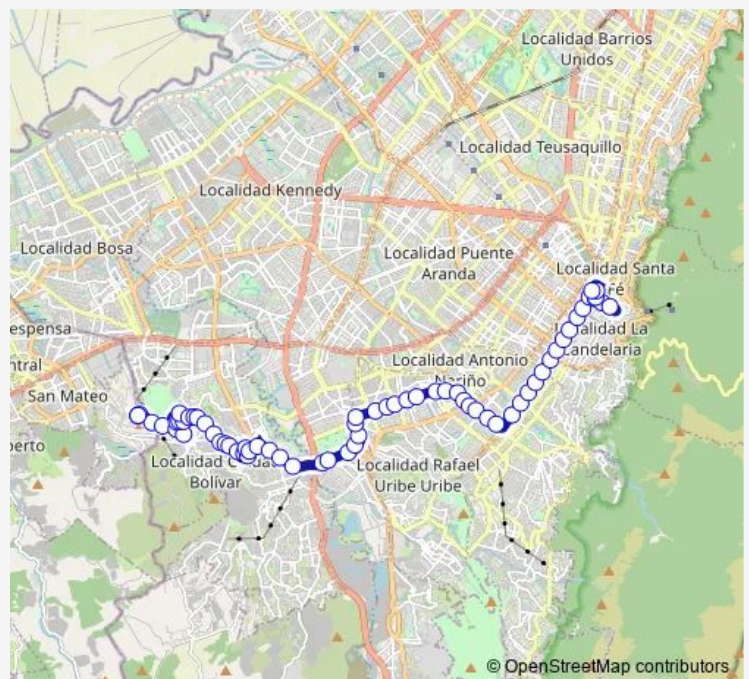

CL 69D Sur - KR 42a

CL 69D Sur - KR 39

CL 68G Sur - KR 38

Route schedule

KR 77C - CL 68B Sur Br. Santo Domingo — KR 77C - CL 68B Sur Br. Santo Domingo

Monday 04:00-23:00

Tuesday 04:00-23:00

Wednesday 04:00-23:00

Thursday 04:00-23:00

Friday 04:00-23:00

Saturday 04:00-23:00

Sunday 05:00-22:00

Route info

Direction: KR 77C - CL 68B Sur Br. Santo Domingo

Stops: 66

Trip Duration: 2 hour 25 min

A618 — Germania

CL 68C Sur – KR 42a

CL 68C Sur - KR 39

KR 38 - CL 62 Sur

AV. V/cio - KR 30

AV. V/cio - KR 22h

AV. V/cio - TV 20f

KR 19C - CL 56 Sur