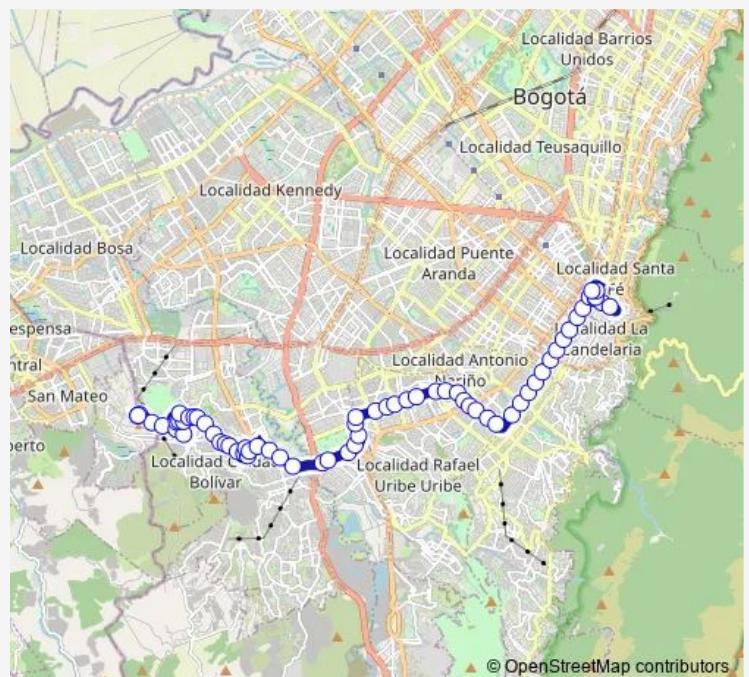

CL 69D Sur - KR 42A

CL 69D Sur - KR 39

CL 68G Sur - KR 38

Route schedule

KR 77C - CL 68B Sur Br. Santo Domingo — KR 77C - CL 68B Sur Br. Santo Domingo

Monday	04:00-23:00
Tuesday	04:00-23:00
Wednesday	04:00-23:00
Thursday	04:00-23:00
Friday	04:00-23:00
Saturday	04:00-23:00
Sunday	05:00-22:00

Route info

Direction: KR 77C - CL 68B Sur Br. Santo Domingo

Stops: 66

Trip Duration: 3 hour 19 min

A618 — Germania

CL 68C Sur – KR 42A

CL 68C Sur - KR 39

KR 38 - CL 62 Sur