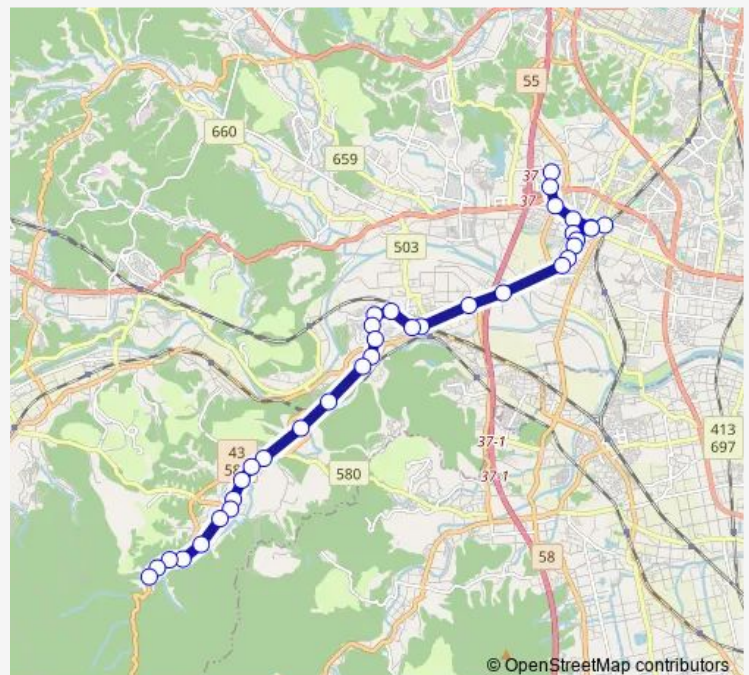

Thursday 06:35-17:13

Friday 06:35-17:13

Saturday 07:13-11:13

Sunday 07:13-11:13

Route info

Direction: 室の口

Stops: 35

Trip Duration: 0 hour 48 min

■ 11 波瀬線

BusMaps

日置

庄村

本村

江戸善前

本町三丁目（津）

本町二丁目（津）