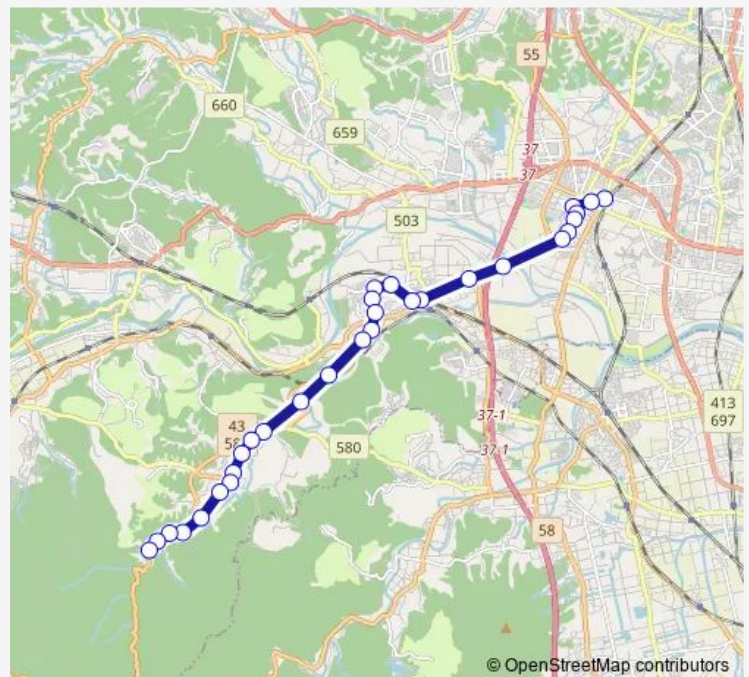

Thursday 07:25-19:22

Friday 07:25-19:22

Saturday 18:22-19:22

Sunday 18:22-19:22

Route info

Direction: 久居駅前（西口）

Stops: 30

Trip Duration: 0 hour 37 min

茶屋（津）

室の口

Direction

室の口 — 久居駅前 (西口)

30 stops

[Open route schedule](#)

室の口

茶屋 (津)

Route info

Direction: 室の口

Stops: 30

Trip Duration: 0 hour 37 min

本町三丁目 (津)

本町二丁目 (津)

久居アルスプラザ前

野辺野