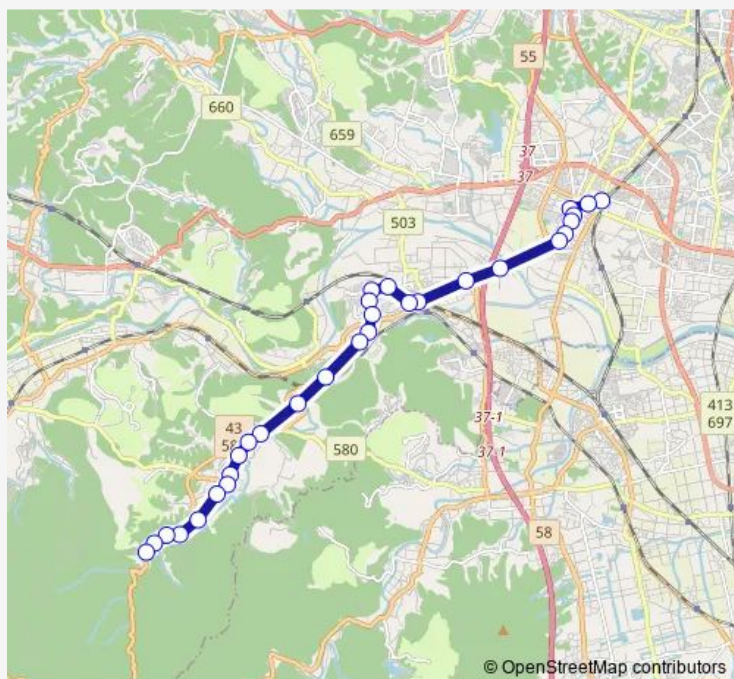

Thursday 18:13

Friday 18:13

Saturday 17:13-18:13

Sunday 17:13-18:13

Route info

Direction: 室の口

Stops: 30

Trip Duration: 0 hour 37 min

■ 11 波瀬線

BusMaps

日置

庄村

本村

江戸善前

本町三丁目（津）

本町二丁目（津）

久居アルスプラザ前

野辺野

久居駅前（西口）

Direction

久居駅前（西口） — 室の口

30 stops

[Open route schedule](#)

久居駅前（西口）

Sunday 18:22-19:22

Route info

Direction: 久居駅前（西口）

Stops: 30

Trip Duration: 0 hour 37 min

佐野

井の口

井之倉橋