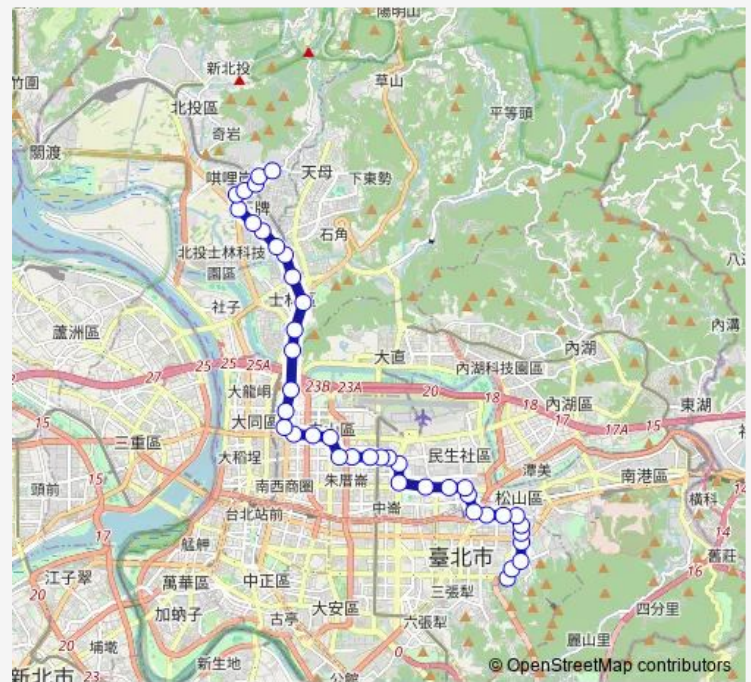

Bus 277 松德站-榮總站

[Go to website](#)

Direction

松德站 — 榮總

41 stops

[Open route schedule](#)

- 松德站
- 國稅局宿舍
- 松山商職(信義)
- 永春公寓
- 捷運永春站(松山)
- 雙永國小
- 永吉松山路口
- 國民住宅
- 興雅國小
- 東興路
- 東興路一
- 南京公寓(捷運南京三民)
- 南京三民路口
- 南京寧安街口
- 臺北小巨蛋
- 長庚醫院
- 民生敦化路口
- 民生復興路口
- 臺北大學(臺北校區)
- 合江街口
- 民生松江路口

Route schedule

松德站 — 榮總

Monday	00:00
Tuesday	00:00
Wednesday	00:00
Thursday	00:00
Friday	00:00
Saturday	00:00
Sunday	00:00

Route info

Direction: 松德站

Stops: 41

Trip Duration: 1 hour 10 min

■ 277 — 松德站-榮總站

民權松江路口

民權吉林路口

捷運中山國小站

大同公司(晴光市場)

大同大學

臺北市立美術館

劍潭

捷運劍潭站(北藝中心)

小北街

士林

捷運芝山站一

捷運芝山站(戲曲中心)

中正高中

文林國小

石牌

石牌路