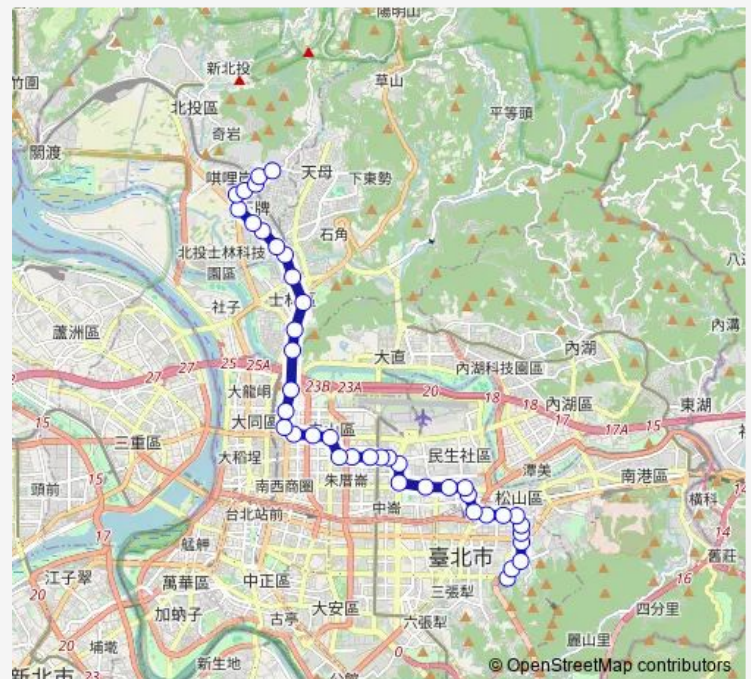

Bus 277 松德站-榮總站

[Go to website](#)

Direction

松德站 — 榮總

41 stops

[Open route schedule](#)

- 松德站
- 國稅局宿舍
- 松山商職(信義)
- 永春公寓
- 捷運永春站(松山)
- 雙永國小
- 永吉松山路口
- 國民住宅
- 興雅國小
- 東興路
- 東興路一
- 南京公寓(捷運南京三民)
- 南京三民路口
- 南京寧安街口
- 臺北小巨蛋
- 長庚醫院
- 民生敦化路口
- 民生復興路口
- 臺北大學(臺北校區)
- 合江街口
- 民生松江路口

Route schedule

松德站 — 榮總

Monday	00:00
Tuesday	00:00
Wednesday	00:00
Thursday	00:00
Friday	00:00
Saturday	00:00
Sunday	00:00

Route info

Direction: 松德站

Stops: 41

Trip Duration: 1 hour 10 min

■ 277 — 松德站-榮總站

民權松江路口

民權吉林路口

捷運中山國小站

大同公司(晴光市場)

大同大學

臺北市立美術館

劍潭

捷運劍潭站(北藝中心)

小北街

士林

捷運芝山站一

捷運芝山站(戲曲中心)

中正高中

文林國小

石牌

石牌路