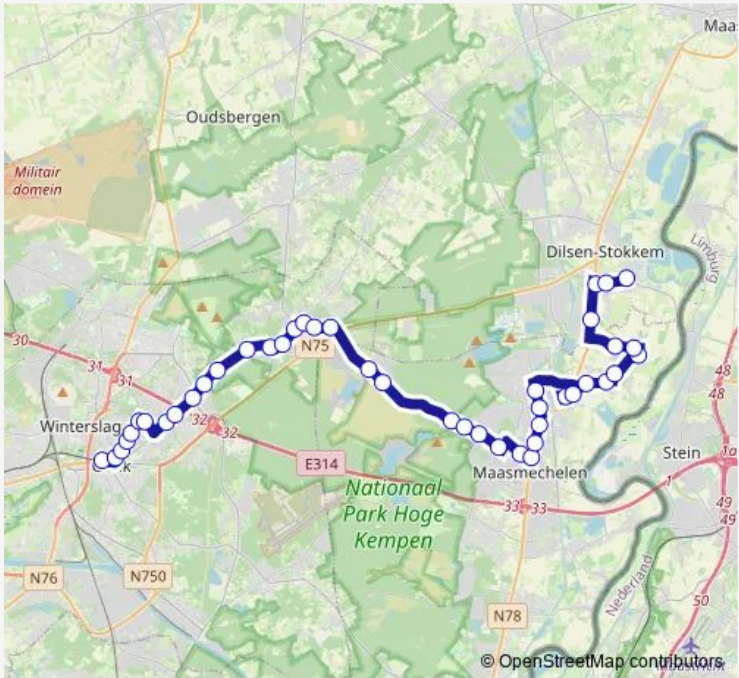

Bus 277 Stokkem - Genk

[Go to website](#)

Direction
 Genk Station perron 8 — Stokkem Langs de Graaf
 43 stops
[Open route schedule](#)

- Genk Station perron 8
- Genk Reinpadstraat
- Genk J. Habexlaan
- Genk Fransebosstraat
- Genk Koninklijk Atheneum
- Genk Sint-Lodewijkstraat
- Genk Campus Bret
- Genk Mispelaarstraat
- Waterschei Waterbleekstraat
- Waterschei Bascule
- Waterschei Geenhornstraat
- Waterschei Springstraat
- As Oeleinde
- As Bilzerweg
- As Zavelstraat
- As Kerkhof
- As Gemeentehuis
- As Drieschaar
- As Station
- Maasmechelen Werkhuizen Bleichert
- Maasmechelen Werkhuizen Kroon Group

Route schedule
 Genk Station perron 8 — Stokkem Langs de Graaf

Monday	16:00-16:35
Tuesday	16:00-16:35
Wednesday	12:05
Thursday	16:00-16:35
Friday	16:00-16:35
Saturday	—
Sunday	—

Route info
 Direction: Genk Station perron 8
 Stops: 43
 Trip Duration: 1 hour 5 min

277 — Genk - Stokkem **BusMaps**

Maasmechelen Mechelse Heide

Maasmechelen Home Fabiola

Maasmechelen T. Boslaan

Maasmechelen Tuinwijk

Maasmechelen Medisch Centrum

Maasmechelen College

Maasmechelen Rijksweg

Wednesday 06:55

Thursday 06:55

Friday 06:55

Saturday —

Sunday —

Route info

Direction: Stokkem Langs de Graaf

Stops: 43