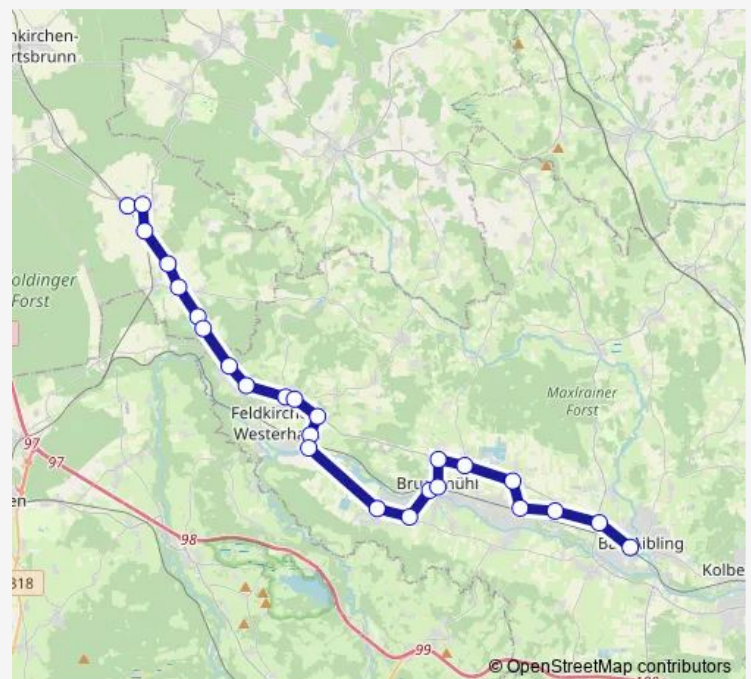

Bruckmühl, Bahnhof

Bruckmühl, Gymnasium

Route schedule

Vagen, Grundschule — Bruckmühl, Gymnasium

Monday	07:30
Tuesday	07:30
Wednesday	07:30
Thursday	07:30
Friday	07:30
Saturday	—
Sunday	—

Route info

Direction: Vagen, Grundschule

Stops: 4

Trip Duration: 0 hour 7 min

Direction

Bad Aibling, Bahnhof — Aying

23 stops

[Open route schedule](#)

Bad Aibling, Bahnhof

Bad Aibling, Abzw. Mietraching

Högling, Ort

Heufeldmühle, Abzw. Noder-/ Sonnenwiechs

Kirchdorf, Abzw. Bruckmühl / Staatsstr.

Bruckmühl, Bahnhof

Bruckmühl, Gh. Brückenwirt

Mittenkirchen, Autohaus Huber

Vagen, Gasthaus Post

Feldolling, Süd