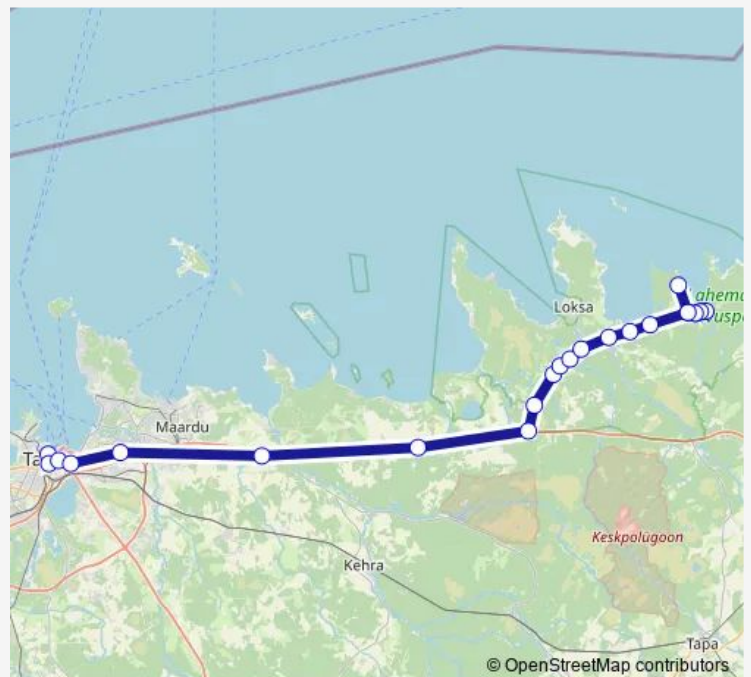

### Route schedule

Balti jaam 5 (train station) — Käsmu

Monday	—
Tuesday	—
Wednesday	—
Thursday	—
Friday	—
Saturday	—
Sunday	12:15

### Route info

Direction: Balti jaam 5 (train station)

Stops: 24

Trip Duration: 1 hour 33 min

277 — Tallinn - Tammispea - Vösu - Käsmu

Eha

Lepispea

Käsmu