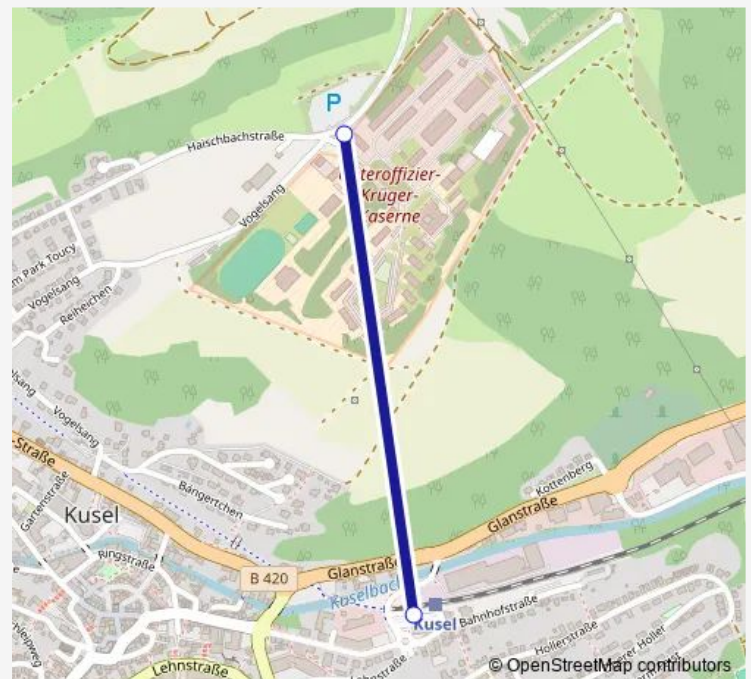

### Route schedule

Theisbergstegen, Grundschule — Haschbach, Ort

Monday 12:20

Tuesday 12:20

Wednesday 12:20

Thursday 12:20

Friday 12:20

Saturday —

### Route info

Direction: Theisbergstegen, Grundschule

Stops: 6

Trip Duration: 0 hour 13 min