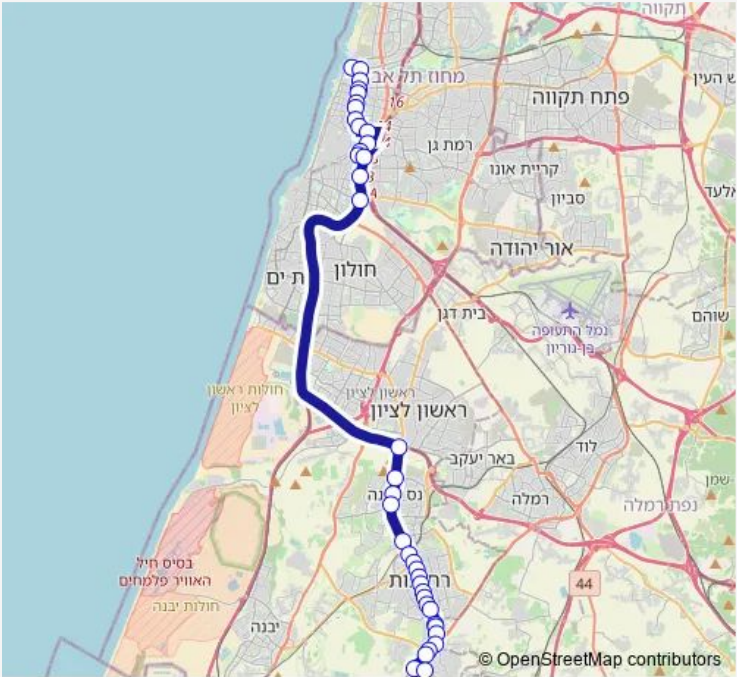

המלך חסן השני/בוסי סנט ג'ורג-קריית עקרון->מסוף 277  
 רדינג/הורדה-תל אביב יפו-#2

[Go to website](#)

**Direction**  
 המלך חסן השני/בוסי סנט ג'ורג — מסוף רדינג/הורדה  
 38 stops  
[Open route schedule](#)

- המלך חסן השני/בוסי סנט ג'ורג
- כביש 40/גבעת ברנר
- כביש 40/פאוור סנטר בילו
- מסעף בית חולים קפלן/כביש 40
- צומת בילו
- מסעף כפר בילו
- הרצל/יעקב פינשטיין
- הרצל/צומת אושיות
- הרצל/רבי עקיבא
- הרצל/בר כוכבא
- הרצל/עזרא
- הרצל/רוטרי
- הרצל/וייצמן
- משטרה/הרצל
- מכון ויצמן
- הפקולטה לחקלאות
- ת. רכבת רחובות
- פארק המדע/ויצמן
- ת. מרכזית נס ציונה
- קניותר/ויצמן
- ויצמן/מרגולין

**Route schedule**  
 המלך חסן השני/בוסי סנט ג'ורג — מסוף רדינג/הורדה

Monday	05:25-21:00
Tuesday	05:25-21:00
Wednesday	05:25-21:00
Thursday	05:25-21:00
Friday	06:00-12:45
Saturday	—
Sunday	05:25-21:00

**Route info**  
 Direction: המלך חסן השני/בוסי סנט ג'ורג  
 Stops: 38  
 Trip Duration: 1 hour 9 min