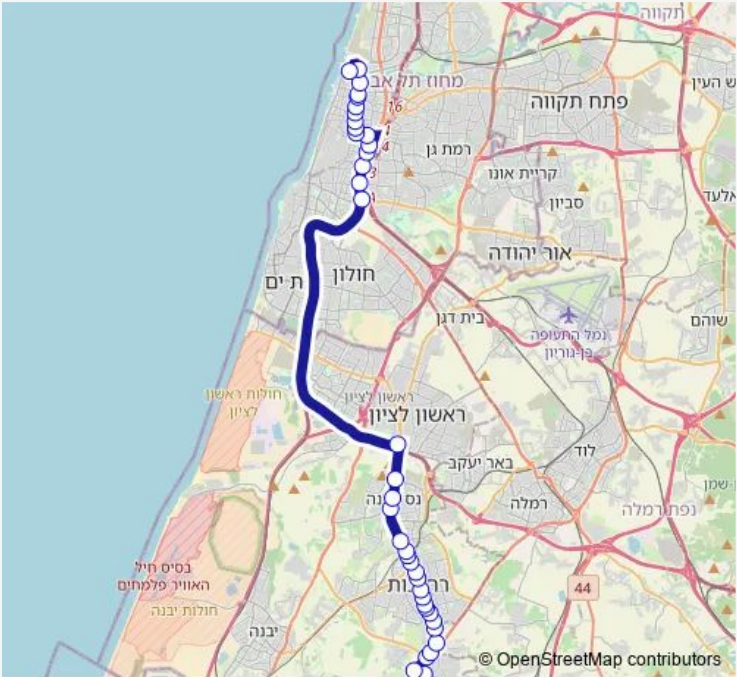

המלך חסן השני/בוסי סנט ג'ורג-קריית עקרון->מסוף 277
 רדינג/הורדה-תל אביב יפו-#2

[Go to website](#)

Direction
 המלך חסן השני/בוסי סנט ג'ורג — מסוף רדינג/הורדה
 38 stops
[Open route schedule](#)

- המלך חסן השני/בוסי סנט ג'ורג
- כביש 40/גבעת ברנר
- כביש 40/פאוור סנטר בילו
- מסעף בית חולים קפלן/כביש 40
- צומת בילו
- מסעף כפר בילו
- הרצל/יעקב פינשטיין
- הרצל/צומת אושיות
- הרצל/רבי עקיבא
- הרצל/בר כוכבא
- הרצל/עזרא
- הרצל/רוטרי
- הרצל/וייצמן
- משטרה/הרצל
- מכון ויצמן
- הפקולטה לחקלאות
- ת. רכבת רחובות
- פארק המדע/ויצמן
- ת. מרכזית נס ציונה
- קניותר/ויצמן
- ויצמן/מרגולין

Route schedule
 המלך חסן השני/בוסי סנט ג'ורג — מסוף רדינג/הורדה

Monday	05:25-21:00
Tuesday	05:25-21:00
Wednesday	05:25-21:00
Thursday	05:25-21:00
Friday	06:00-12:45
Saturday	—
Sunday	05:25-21:00

Route info
 Direction: המלך חסן השני/בוסי סנט ג'ורג
 Stops: 38
 Trip Duration: 1 hour 9 min

אבן גבירול/שד' רוקח

מסוף רדינג/הורדה

Direction

מסוף רדינג/רציפים — המלך חסן השני/בוסי סנט ג'ורג

37 stops

[Open route schedule](#)

מסוף רדינג/רציפים

אבן גבירול/שד' רוקח

Route info

Direction: מסוף רדינג/רציפים

Stops: 37

Trip Duration: 1 hour 2 min

הרצל/גן העיר

הרצל/ארלוזורוב

הרצל/סעדיה גאון

הרצל/אבן עזרא