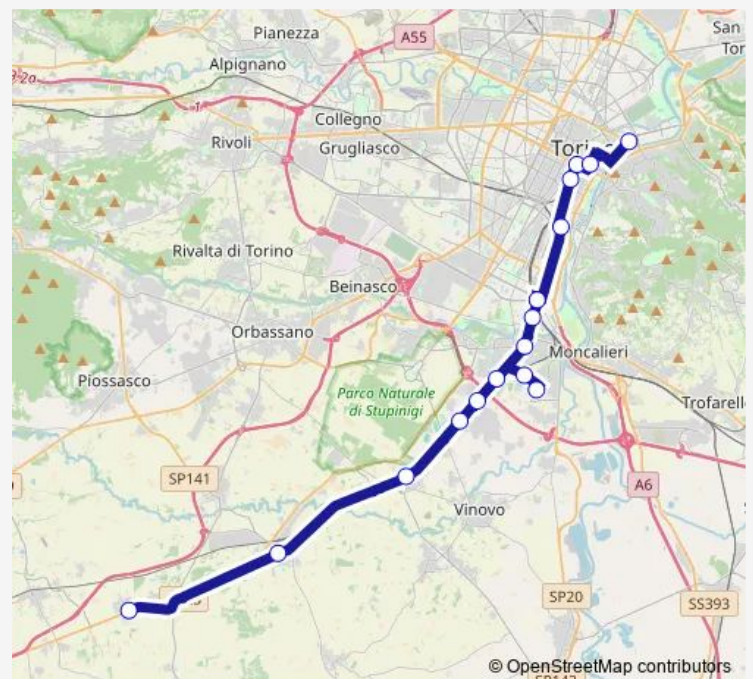

TORINO - PIAZZA OMERO

TORINO - PIAZZA CATTANEO

BEINASCO - VIA TORINO - VIA PRINCIPE AMEDEO

ORBASSANO - CIRCONVALLAZIONE INTERNA ANGOLO VIA NAZARIO SAURO

ORBASSANO - VIA GIOLITTI

ORBASSANO - SCUOLE - VIA VOLVERA, 42

VOLVERA - GERBOLE ZUCCHE - STRADA ORBASSANO - VIA PORDENONE

VOLVERA - STRADA ORBASSANO ANGOLO VIA RISORGIMENTO

VOLVERA - VIA AIRASCA

AIRASCA - VIA ROMA

AIRASCA - STABILIMENTO RIV/SKF

Route schedule

TORINO - VIA SE SANCTIS - VIA CHAMBERY — AIRASCA - STABILIMENTO RIV/SKF

Monday 07:10

Tuesday 07:10

Wednesday 07:10

Thursday 07:10

Friday 07:10

Saturday —

Sunday —

Route info

Direction: TORINO - VIA SE SANCTIS - VIA CHAMBERY

Stops: 12

Trip Duration: 1 hour 0 min

277 — Torino-Trofarello-Airasca-None

Direction

AIRASCA - STABILIMENTO RIV/SKF — TORINO - CORSO REGINA MARGHERITA - VIA FONTANESI - VIA NAPIONE