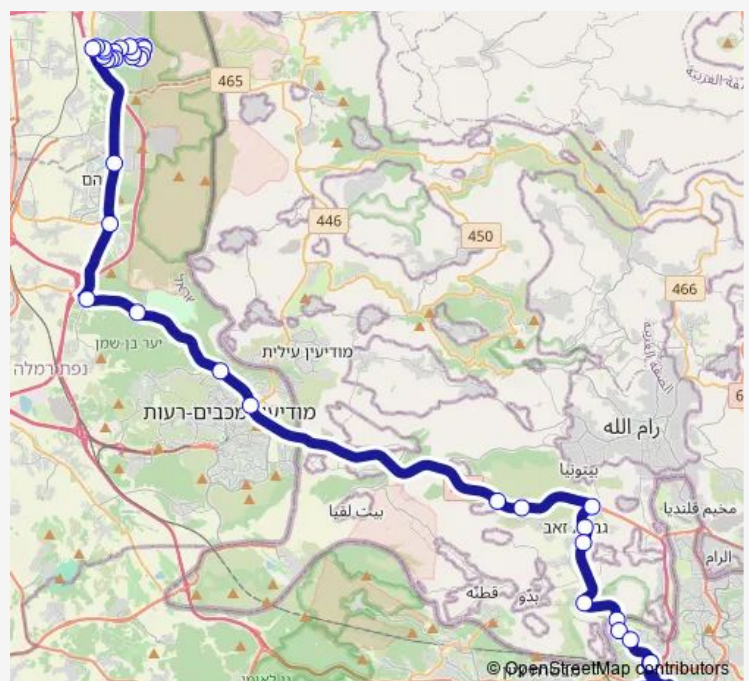

צומת מתקן אדם

### Route schedule

מרכז תחבורתי הארזים/בינעירוני — מסוף/רבי יהודה הנשיא

Monday	00:05-23:45
Tuesday	00:05-23:45
Wednesday	00:05-23:45
Thursday	00:05-23:45
Friday	00:05-00:45
Saturday	—
Sunday	05:45-23:45

### Route info

Direction: מרכז תחבורתי הארזים/בינעירוני

Stops: 43

Trip Duration: 1 hour 15 min

277 — רבי יהודה הנשיא/רבן יוחנן בן זכאי-אלעד<->מרכז תחבורתי הארזים/הורדה-ירושלים-10

צומת מודיעים (גמזו)

תל חדיד

צומת בית נחמיה

צומת שוהם

רבי יהודה הנשיא/כניסה לעיר

רבי יהודה הנשיא/חוני המעגל

ישיבת הר' /רבי יהודה הנשיא

רבן יוחנן בן זכאי/שמעיה

רבן יוחנן בן זכאי/רבי טרפון

בן זכאי/גן אסתר