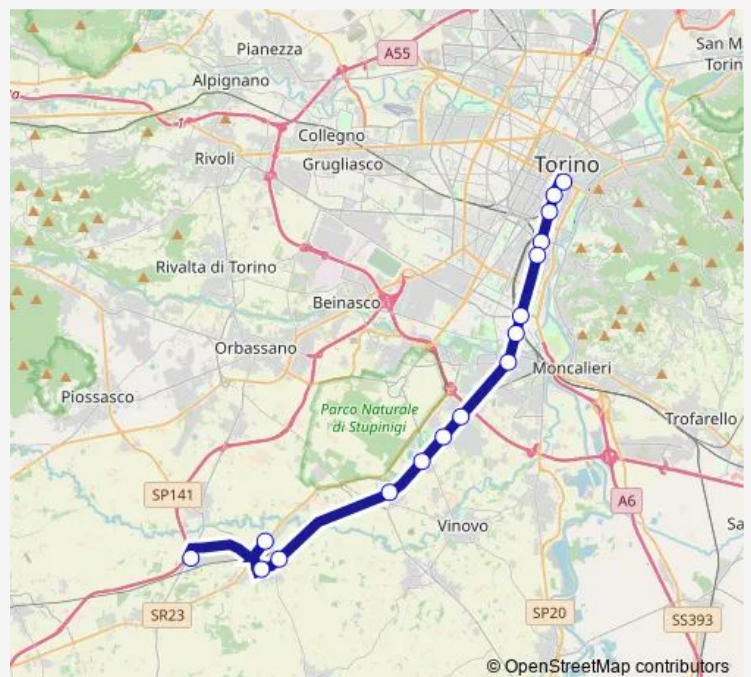

**Route schedule**

Torino - C.So Vittorio - VIA Carlo Alberto — Volvera - Stabilimento Fiat Ricambi

Monday 04:59-12:49

Tuesday 04:59-12:49

Wednesday 04:59-12:49

Thursday 04:59-12:49

Friday 04:59-12:49

Saturday —

Sunday —

**Route info**

Direction: Torino - C.So Vittorio - VIA Carlo Alberto

Stops: 16

Trip Duration: 1 hour 1 min

277 — Torino-Trofarello-Airasca-None

## Direction

Airasca - Stabilimento RIV/Skf — Torino - Corso Francia  
Angolo VIA Pozzo Strada

10 stops

[Open route schedule](#)

Airasca - Stabilimento RIV/Skf

Volvera - VIA Ponsati Angolo VIA Roma

Orbassano - VIA Volvera Angolo VIA Castellazzo

Orbassano - Piazza Martiri

Beinasco - VIA Torino - VIA Principe Amedeo

Torino - Piazza Caio Mario

Torino - Piazza Marmolada

Torino - Piazza Robilant

Torino - Corso Racconigi Angolo Corso Peschiera

Torino - Corso Francia Angolo VIA Pozzo Strada