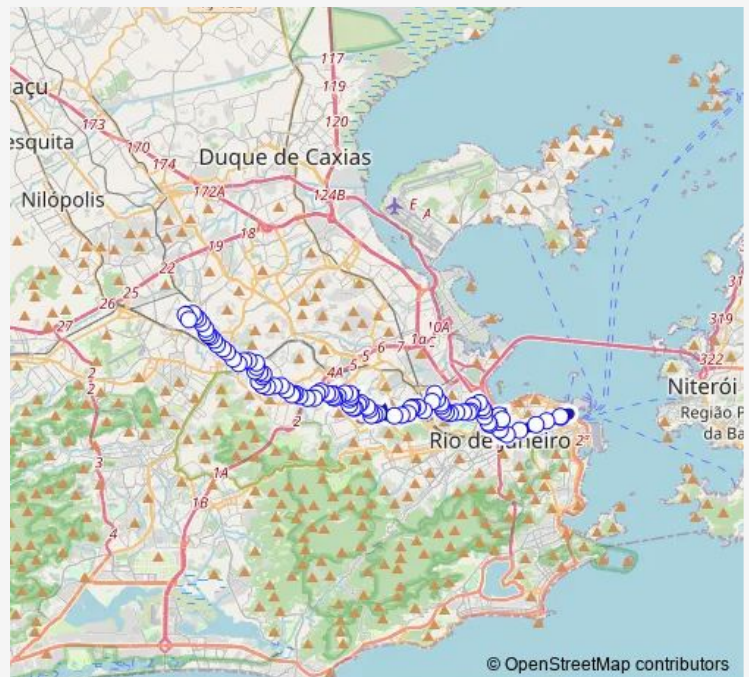

BRS 4: Rio Branco

BRS 4,5: Tomé de Sousa

BRS 2,4: Central

BRS 4: Praça Onze

BRS 2,4: Cidade Nova

Geógrafo Milton Santos : Linhas Municipais via São Cristóvão

Gres Unidos da Tijuca : Pistal Lateral

Comandante Garcia Pires : Sentido São Cristóvão / Linha Vermelha

Campo de São Cristóvão

Pedro Lobianco

Chaves Faria

Route schedule

Ponto Final: Candelária : Linhas para Zona Norte — Ponto Final: Rocha Miranda : Jundiá

Monday 17:00-19:00

Tuesday 17:00-19:00

Wednesday 17:00-19:00

Thursday 17:00-19:00

Friday 17:00-19:00

Saturday —

Sunday —

Route info

Direction: Ponto Final: Candelária : Linhas para Zona Norte

Stops: 93

Trip Duration: 1 hour 39 min