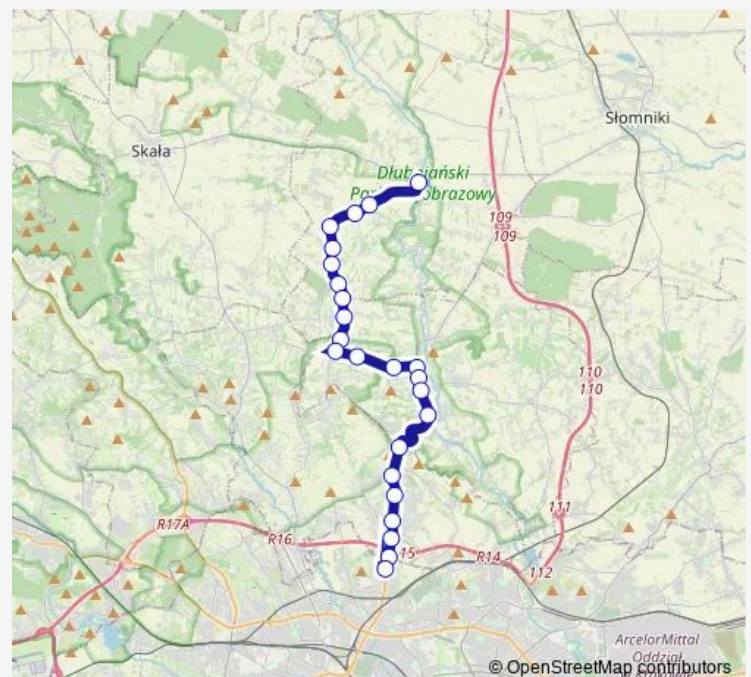

Krasieniec Zakupny Pod Lipą

Route schedule

Górka Narodowa P+R — Iwanowice Dworskie Pętla

Monday 05:04-22:31

Tuesday 05:04-22:31

Wednesday 05:04-22:31

Thursday 05:04-22:31

Friday 05:04-22:31

Saturday 07:40-20:05

Sunday 08:05-19:55

Route info

Direction: Górka Narodowa P+R

Stops: 24

Trip Duration: 0 hour 34 min

Krasieniec Zakupny Kapliczka

Krasieniec Zakupny Kotryska (nż)

Iwanowice Dworskie Pętla

Direction

Iwanowice Dworskie Pętla — Górka Narodowa P+R

24 stops

[Open route schedule](#)

Iwanowice Dworskie Pętla

Iwanowice Dworskie Kotryska (nż)

Krasieniec Zakupny Kapliczka

Tuesday 04:45-23:13

Wednesday 04:45-23:13

Thursday 04:45-23:13

Friday 04:45-23:13

Saturday 04:51-20:46

Sunday 05:16-20:41

Route info

Direction: Iwanowice Dworskie Pętla