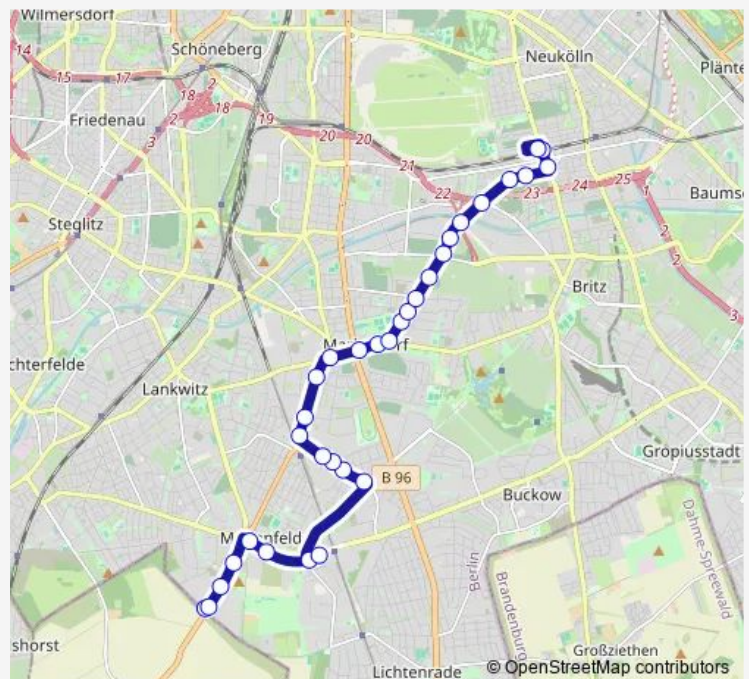

Sommerbad Mariendorf (Berlin)

Rixdorfer Str./Britzer Str. (Berlin)

Am Heidefriedhof (Berlin)

U Alt-Mariendorf (Berlin)

Friedenstr./Großbeerenstr. (Berlin)

Körtingstr. (Berlin)

Wilhelm-von-Siemens-Str. (Berlin)

Großbeerenstr./Daimlerstr. (Berlin)

Daimlerstr./Industriegebiet (Berlin)

Benzstr. (Berlin)

Route schedule

S+U Hermannstr. (Berlin) — Benzstr. (Berlin)

Monday —

Tuesday —

Wednesday —

Thursday —

Friday —

Saturday 05:19-05:39

Sunday —

Route info

Direction: S+U Hermannstr. (Berlin)

Stops: 20

Trip Duration: 0 hour 25 min

277

Direction

S+U Hermannstr. (Berlin) — Stadtrandsiedlung (Berlin)

31 stops

[Open route schedule](#)

S+U Hermannstr. (Berlin)

S+U Hermannstr. (Berlin)

Hermannstr./Mariendorfer Weg (Berlin)