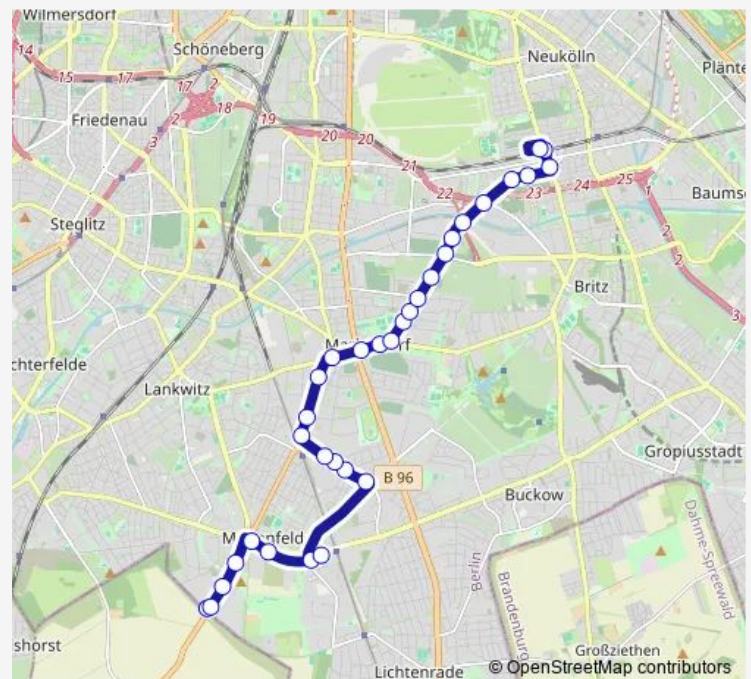

Sommerbad Mariendorf (Berlin)

Rixdorfer Str./Britzer Str. (Berlin)

Am Heidefriedhof (Berlin)

U Alt-Mariendorf (Berlin)

Friedenstr./Großbeerenstr. (Berlin)

Körtingstr. (Berlin)

Wilhelm-von-Siemens-Str. (Berlin)

Großbeerenstr./Daimlerstr. (Berlin)

Daimlerstr./Industriegebiet (Berlin)

Benzstr. (Berlin)

Route schedule

S+U Hermannstr. (Berlin) — Benzstr. (Berlin)

Monday —

Tuesday —

Wednesday —

Thursday —

Friday —

Saturday 05:19-05:39

Sunday —

Route info

Direction: S+U Hermannstr. (Berlin)

Stops: 20

Trip Duration: 0 hour 25 min

277

Direction

S+U Hermannstr. (Berlin) — Stadtrandsiedlung (Berlin)

31 stops

[Open route schedule](#)

S+U Hermannstr. (Berlin)

S+U Hermannstr. (Berlin)

Hermannstr./Mariendorfer Weg (Berlin)