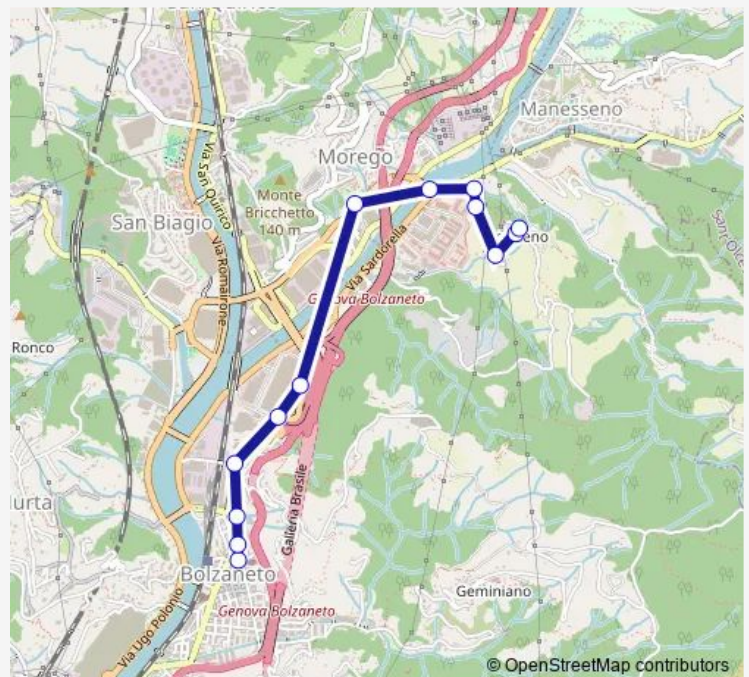

Thursday —

Friday —

Saturday —

Sunday 15:15-19:00

Route info

Direction: Chiesa DI Cremeno/Capolinea

Stops: 13

Trip Duration: 0 hour 14 min

277 — Via Bolzaneto - Cremeno

Direction

Bolzaneto 3/Pastorino — Chiesa DI Cremeno/Capolinea

12 stops

[Open route schedule](#)

Bolzaneto 3/Pastorino

Pastorino/Piazza Savi

Colano/Ospedale Pastorino