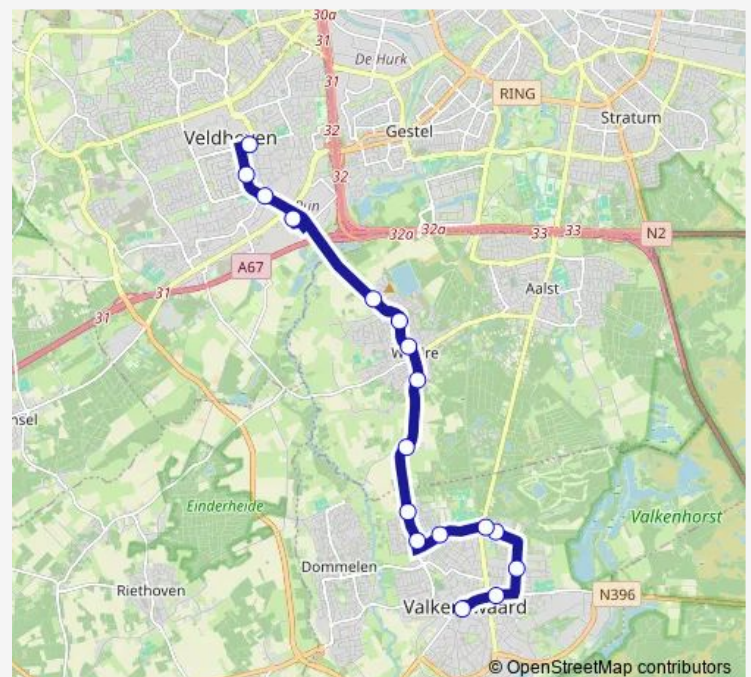

### Direction

Valkenswaard, Markt — Veldhoven, City Centrum

17 stops

[Open route schedule](#)

Valkenswaard, Markt

Valkenswaard, Leenderweg

Valkenswaard, De Smelen

Valkenswaard, Merendreef

Waalre, Onze Lieve Vrouwedijk

Veldhoven, MMC Veldhoven Hoofding.

Veldhoven, De Run 5300

Veldhoven, Burg. van Hoofflaan

Veldhoven, City Centrum

### Route schedule

Valkenswaard, Markt — Veldhoven, City Centrum

Monday 07:33-17:08

Tuesday 07:33-17:08

Wednesday 07:33-17:08

Thursday 07:33-17:08

Friday 07:33-17:08

Saturday —

### Route info

Direction: Valkenswaard, Markt

Stops: 17

Trip Duration: 0 hour 28 min

■ 277 — Veldhoven - Valkenswaard

**Direction**

Veldhoven, City Centrum — Valkenswaard, Markt

17 stops