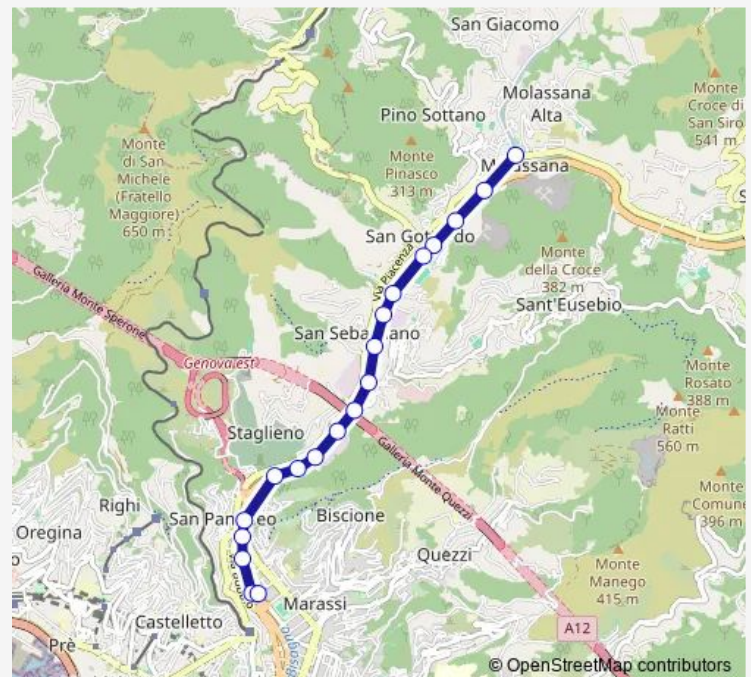

Adamoli 4/Sciorba

Adamoli 5/Spalato

Dalmazia 1/Ponte Feritore

Dalmazia 2/Guglielmetti

Dalmazia 3/Ponte Carrega

Dalmazia 4/Adriatico

Dalmazia 5/Ponte Bezzecca

Istria 1/Passerella

Istria 2/

Istria 3/Ponte Monteverde

Istria 4/Mercato

Parenzo/Ponte Campanella

Mandoli/Fassicomo

Marassi/Stadio

Marassi/Stadio

Route schedule

Molassana/Capolinea — Marassi/Stadio

Monday	—
Tuesday	—
Wednesday	—
Thursday	—
Friday	18:30-20:15
Saturday	—
Sunday	10:55-12:20

Route info

Direction: Molassana/Capolinea

Stops: 19

Trip Duration: 0 hour 14 min